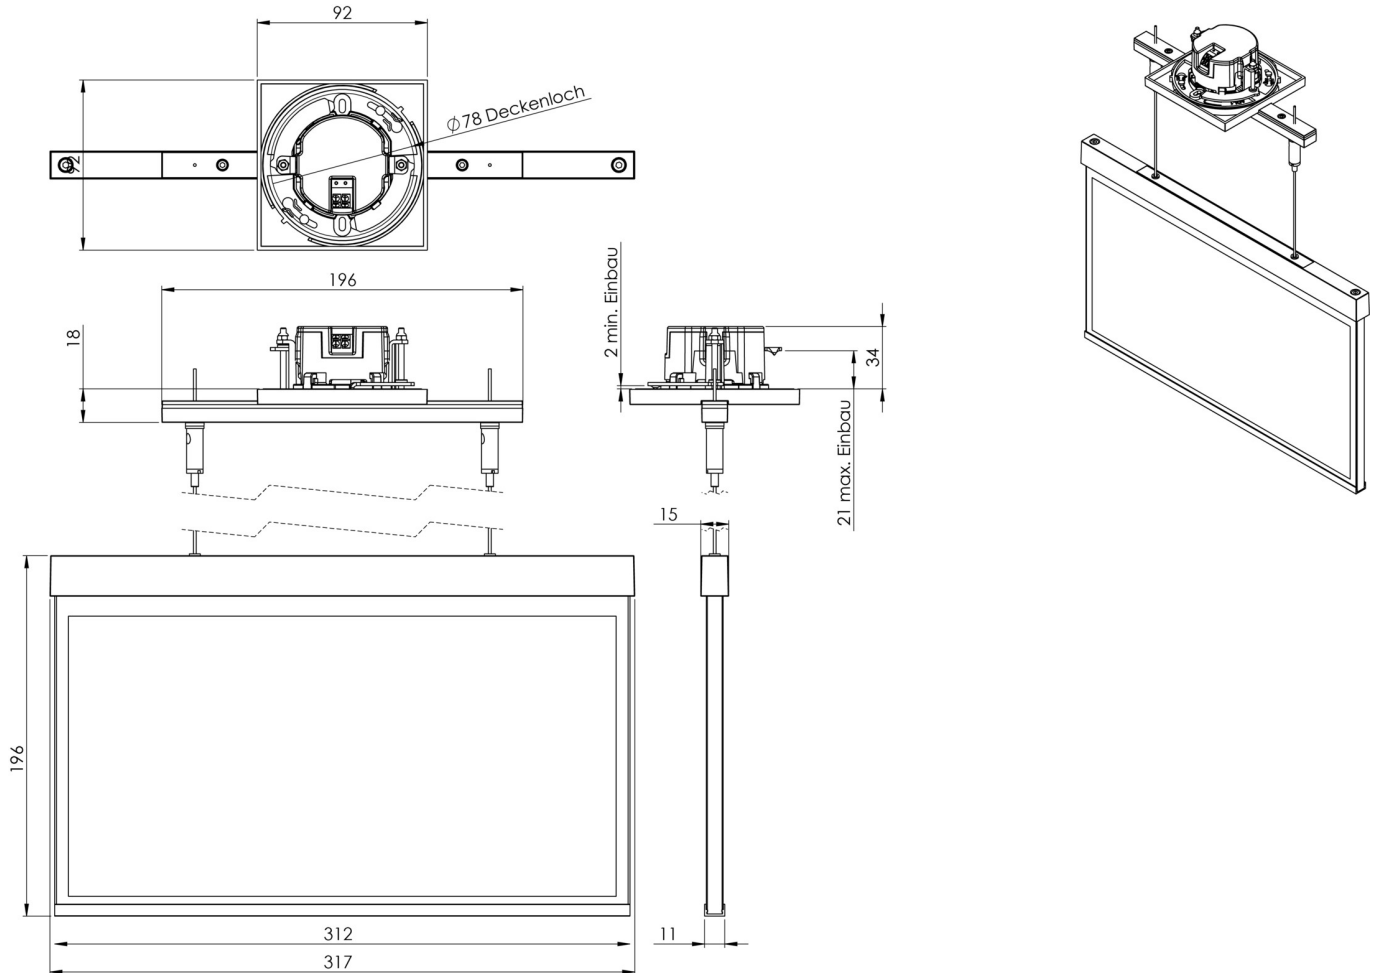

TEKNISK TEGNING