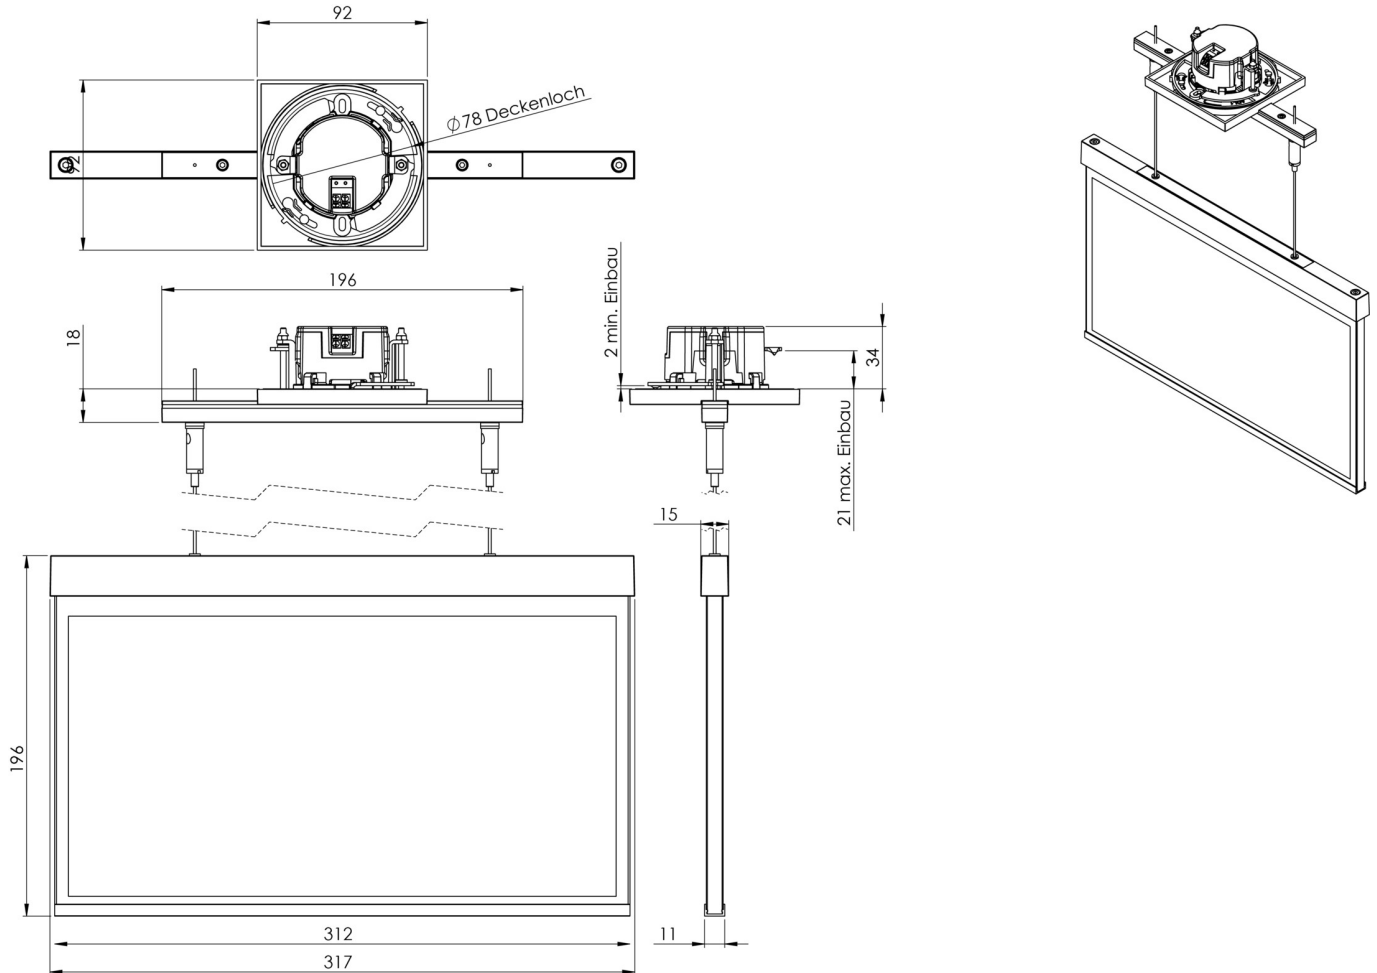

TECHNISCHE ZEICHNUNG