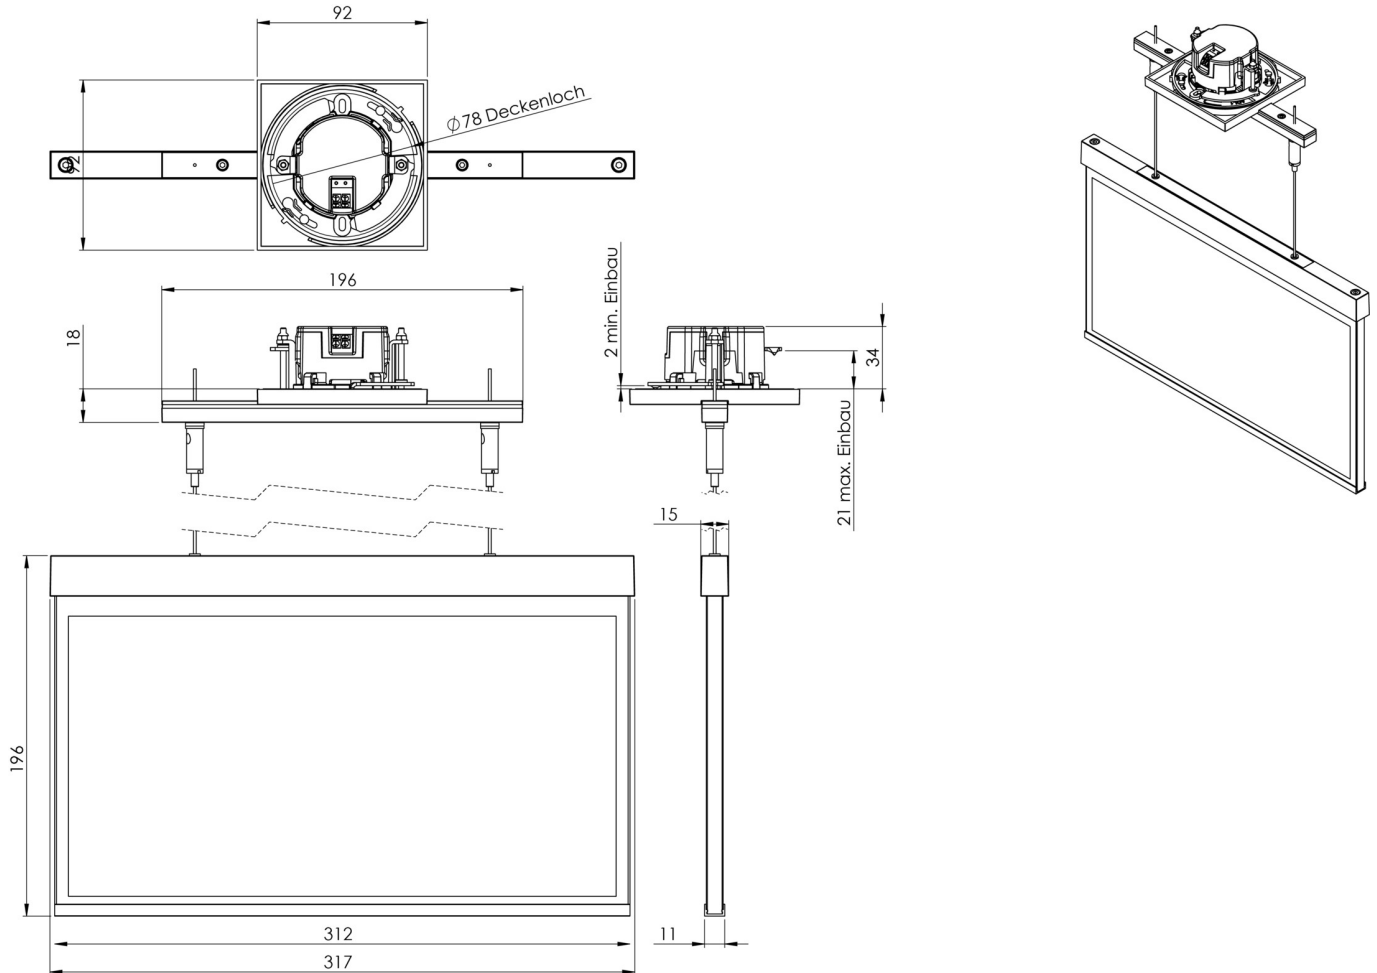

TEKNISK TEGNING

Fra: 15.07.2024 - Det tas forbehold om tekniske endringer og feil.