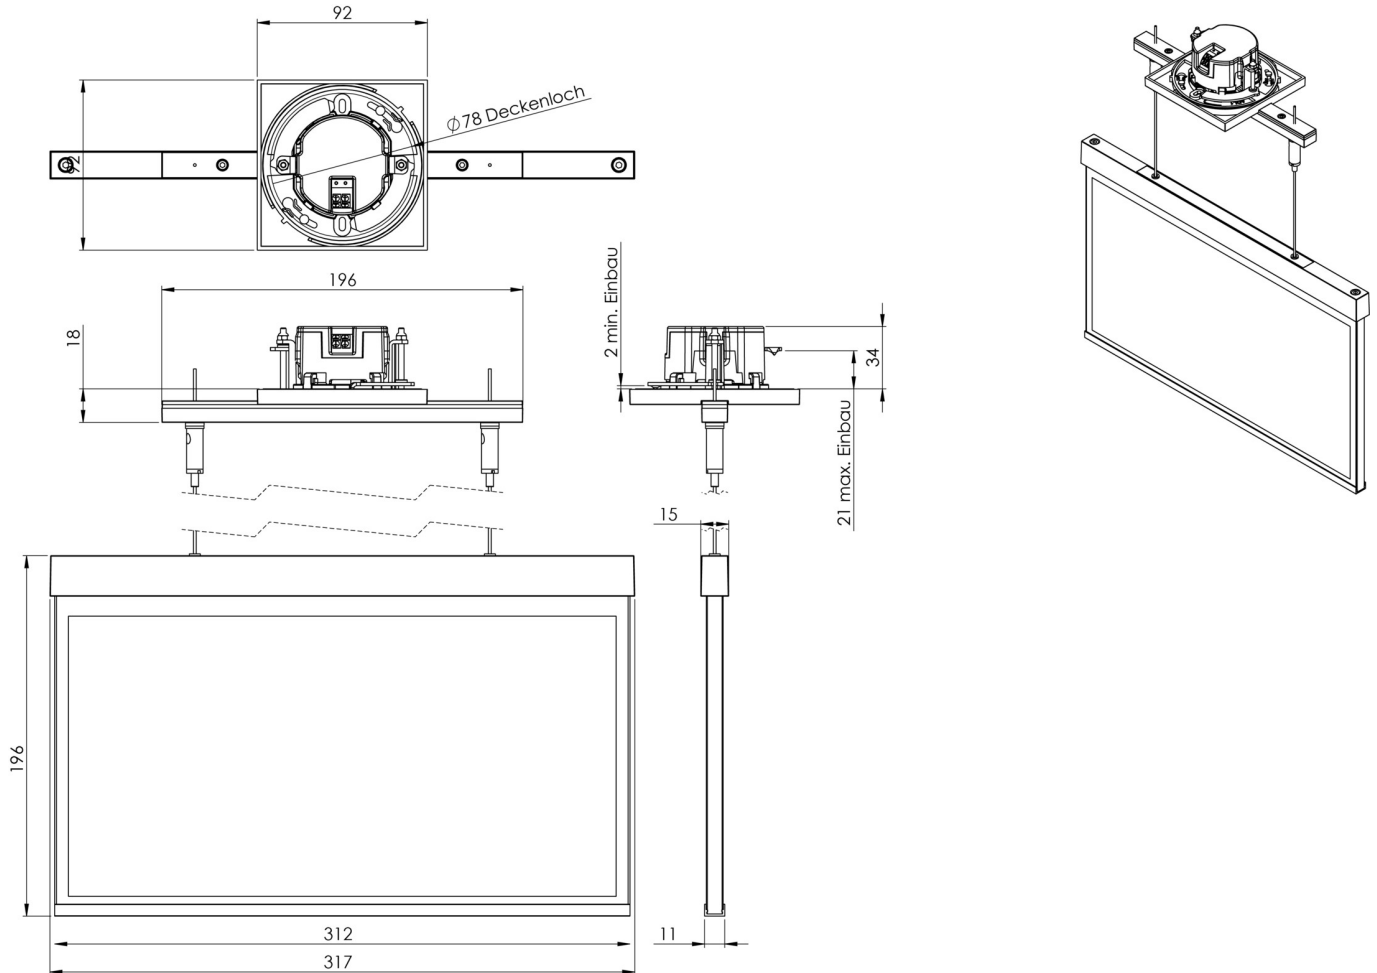

TEKNISK TEGNING

LIGNENDE PRODUKTER

Varenr.	Bilde	overvåking	omsorg	Farge	investering	Automatisk inspeksjonsbok	Vedlikeholdsinnsats	fjernvedlikehold	maks. lys	Individuell lysovervåking
AXEC008SC-AZ		Selvkontroll (SC)	Ett batteri	RAL 7016	€	nei	høy	nei	ubegrenset	seg selv
AXEC008SC-E		Selvkontroll (SC)	Ett batteri	Edelstahl	€	nei	høy	nei	ubegrenset	seg selv

Fra: 05.03.2025 - Det tas forbehold om tekniske endringer og feil.