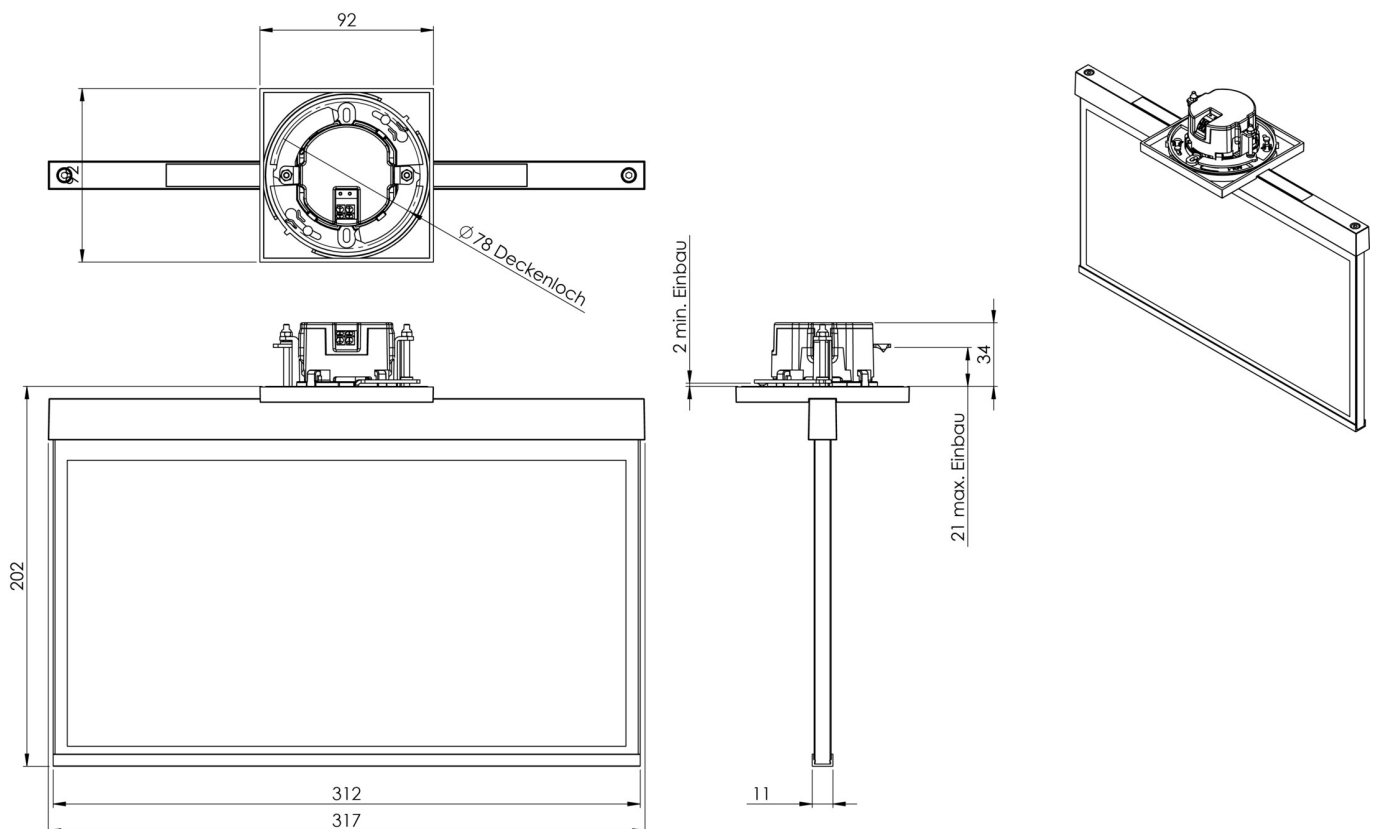

Installasjonsdiameter	68 mm
Vekt	2.24
Vekt inkludert emballasje	2.73
Tverrsnitt for tilkobling	2.5 mm²
Koblingsinngang	Nei
Blokkering av nødlys	Nei
Batteritilkobling	Nei
Dimmefunksjon	Ja
Tolltariffnummer	94056180
Opprinnelsesland	DEUTSCHLAND
EAN	4260682156839

TEKNISK TEGNING