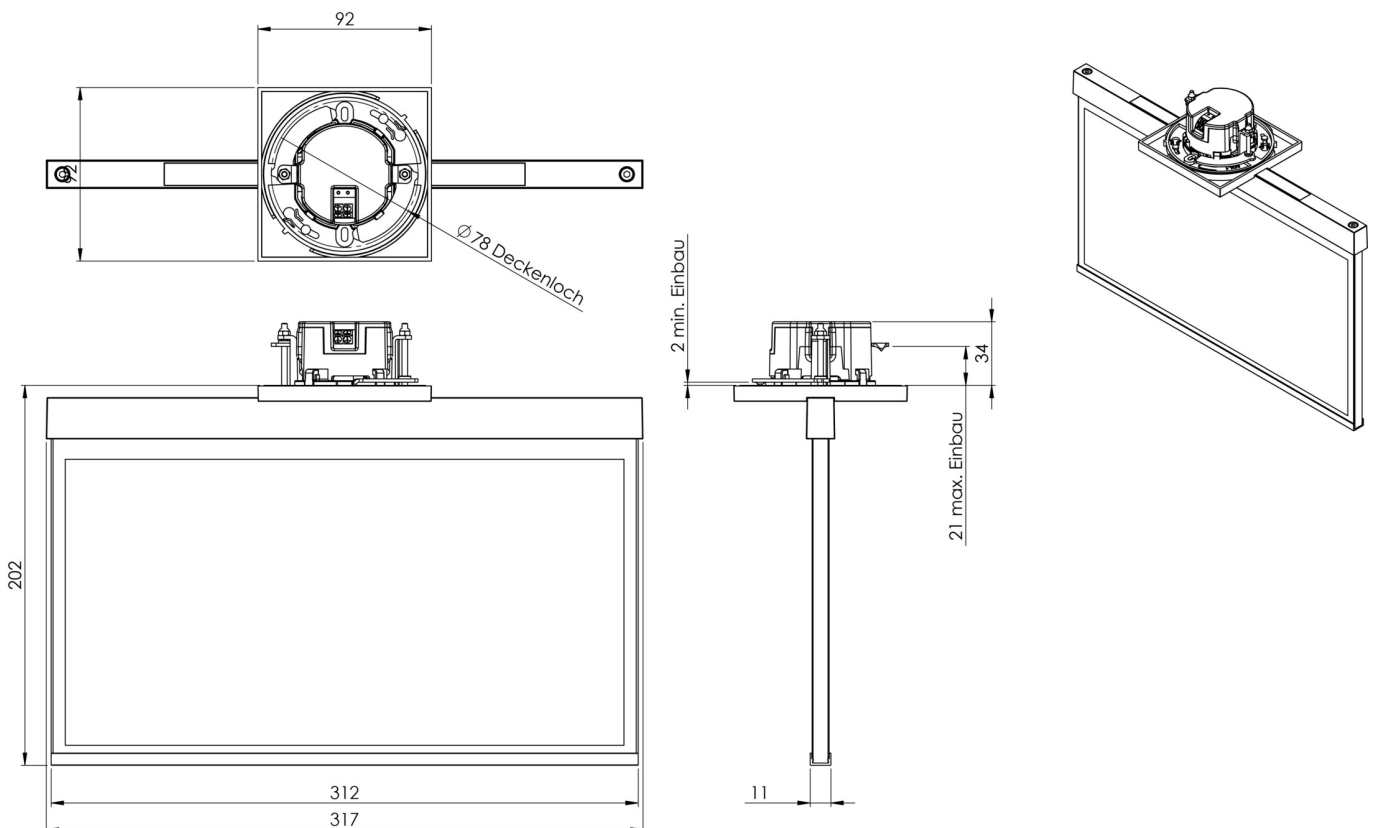

Breite	312 mm
Höhe	194 mm
Einbau Durchmesser	68 mm
Gewicht	2.24
Gewicht inkl. Verpackung	2.73
Anschlussquerschnitt	2.5 mm²
Schalteingang	Nein
Notlichtblockierung	Nein
Batterieanschluss	Nein
Dimmfunktion	Ja
Zolltarifnummer	94056180
Ursprungsland	DEUTSCHLAND
EAN	4260682156839

TECHNISCHE ZEICHNUNG