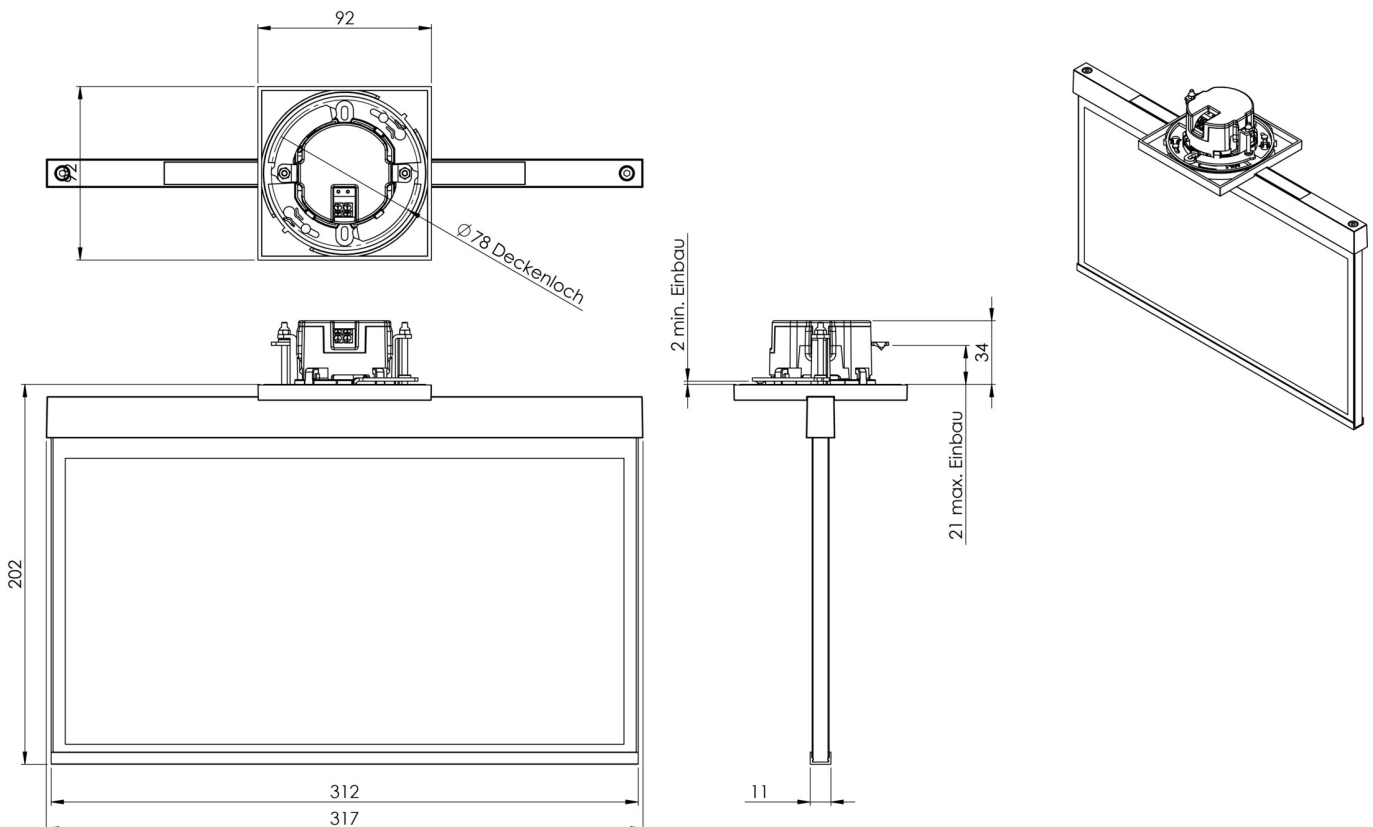

Installasjonsdiameter	68 mm
Vekt	2.08
Vekt inkludert emballasje	2.57
Tverrsnitt for tilkobling	2.5 mm²
Koblingsinngang	Nei
Blokkering av nødlys	Nei
Batteritilkobling	Nei
Dimmefunksjon	Ja
Tolltariffnummer	94056180
Opprinnelsesland	DEUTSCHLAND
EAN	4260682156822

TEKNISK TEGNING