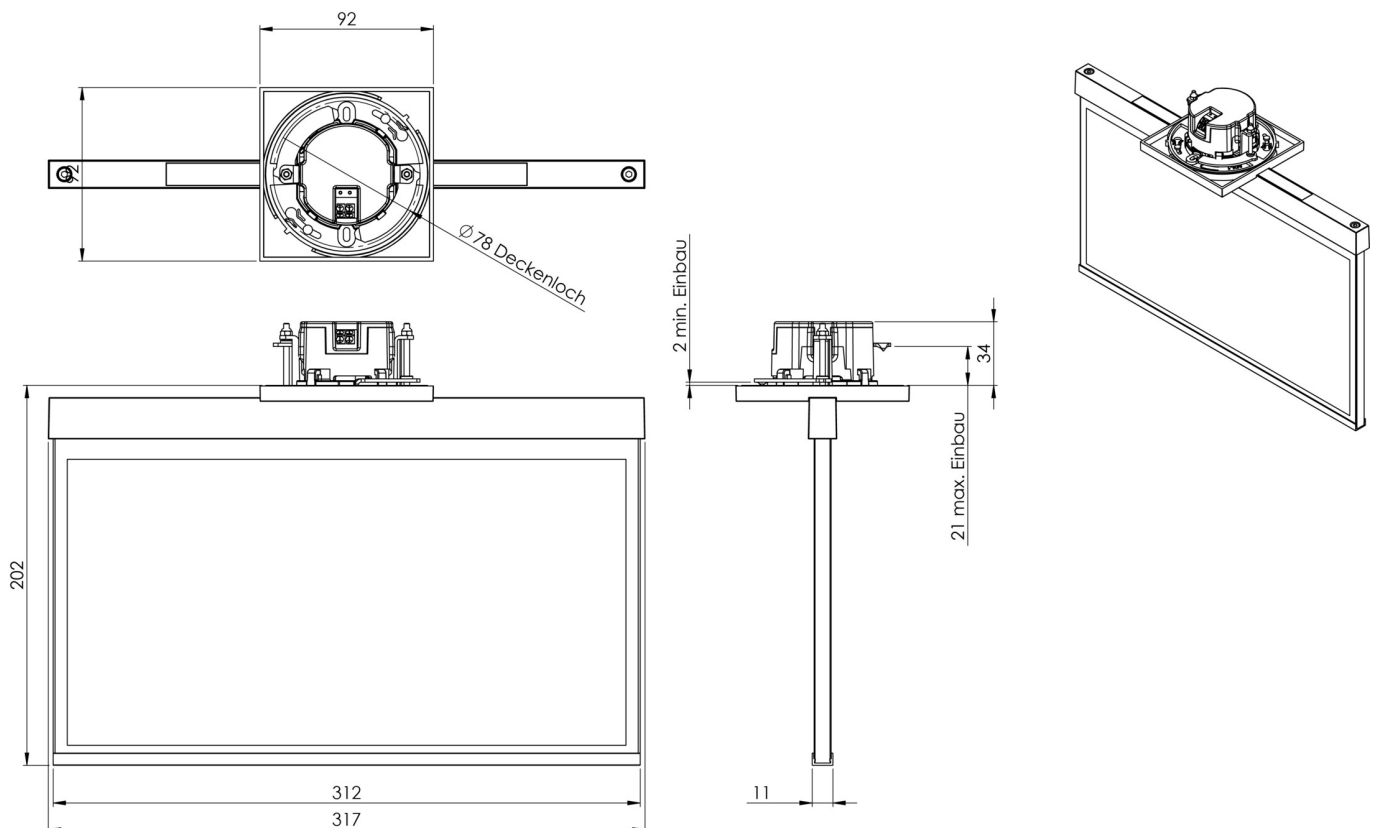

Breite	312 mm
Höhe	194 mm
Einbau Durchmesser	68 mm
Gewicht	2.08
Gewicht inkl. Verpackung	2.57
Anschlussquerschnitt	2.5 mm²
Schalteingang	Nein
Notlichtblockierung	Nein
Batterieanschluss	Nein
Dimmfunktion	Ja
Zolltarifnummer	94056180
Ursprungsland	DEUTSCHLAND
EAN	4260682156822

TECHNISCHE ZEICHNUNG