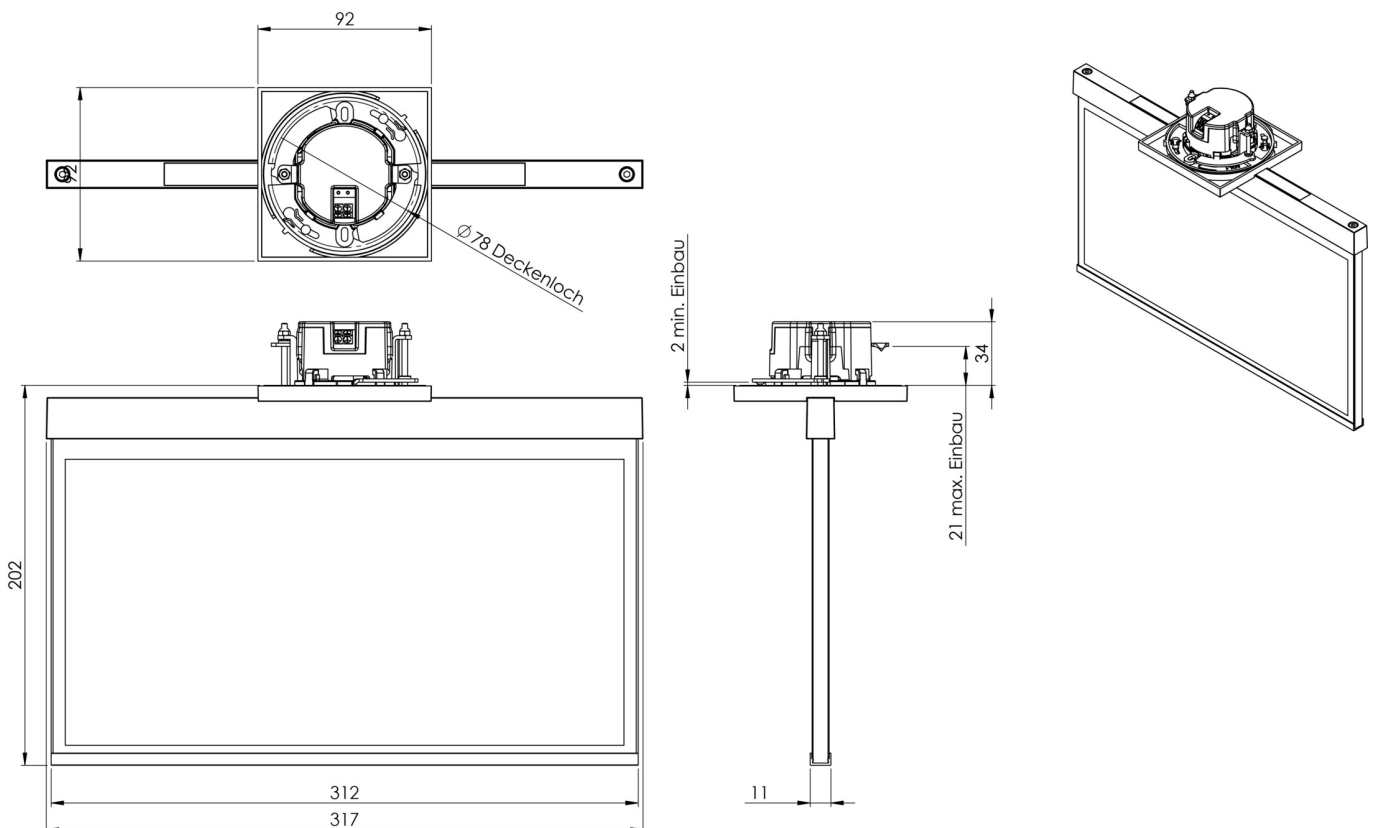

dybde	79 mm
Bredde	312 mm
Høyde	194 mm
Installasjonsdiameter	68 mm
Vekt	2.06
Vekt inkludert emballasje	2.55
Tverrsnitt for tilkobling	2.5 mm²
Koblingsinngang	Ja
Blokkering av nødlys	Ja
Batteritilkobling	Støpsel
Dimmefunksjon	Ja
Tolltariffnummer	94056180
EAN	4260682153906

TEKNISK TEGNING