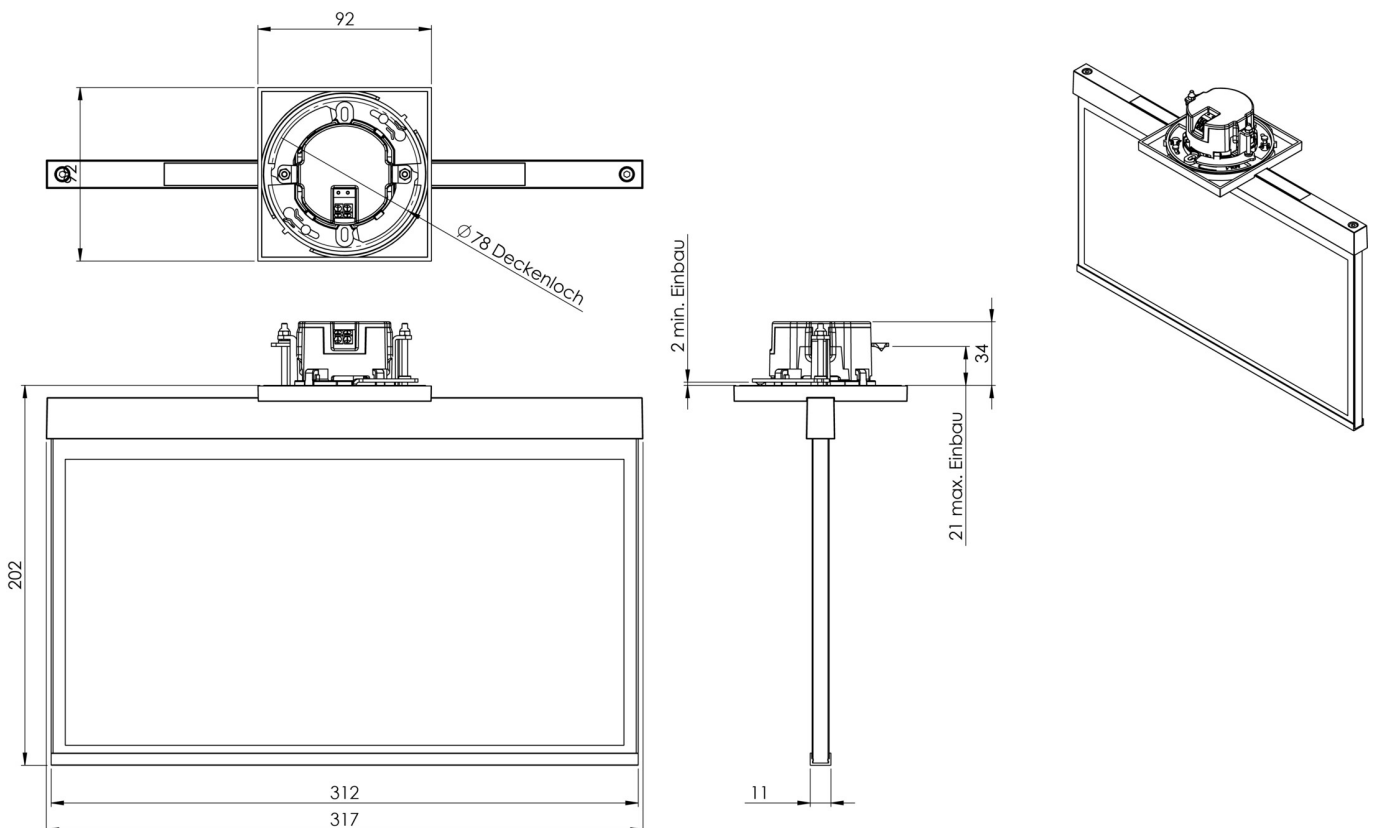

dybde	79 mm
Bredde	312 mm
Høyde	194 mm
Installasjonsdiameter	68 mm
Vekt	2.06
Vekt inkludert emballasje	2.55
Tverrsnitt for tilkobling	2.5 mm²
Koblingsinngang	Ja
Blokkering av nødlys	Ja
Batteritilkobling	Støpsel
Dimmefunksjon	Ja
Tolltariffnummer	94056180
EAN	4260682155030

TEKNISK TEGNING