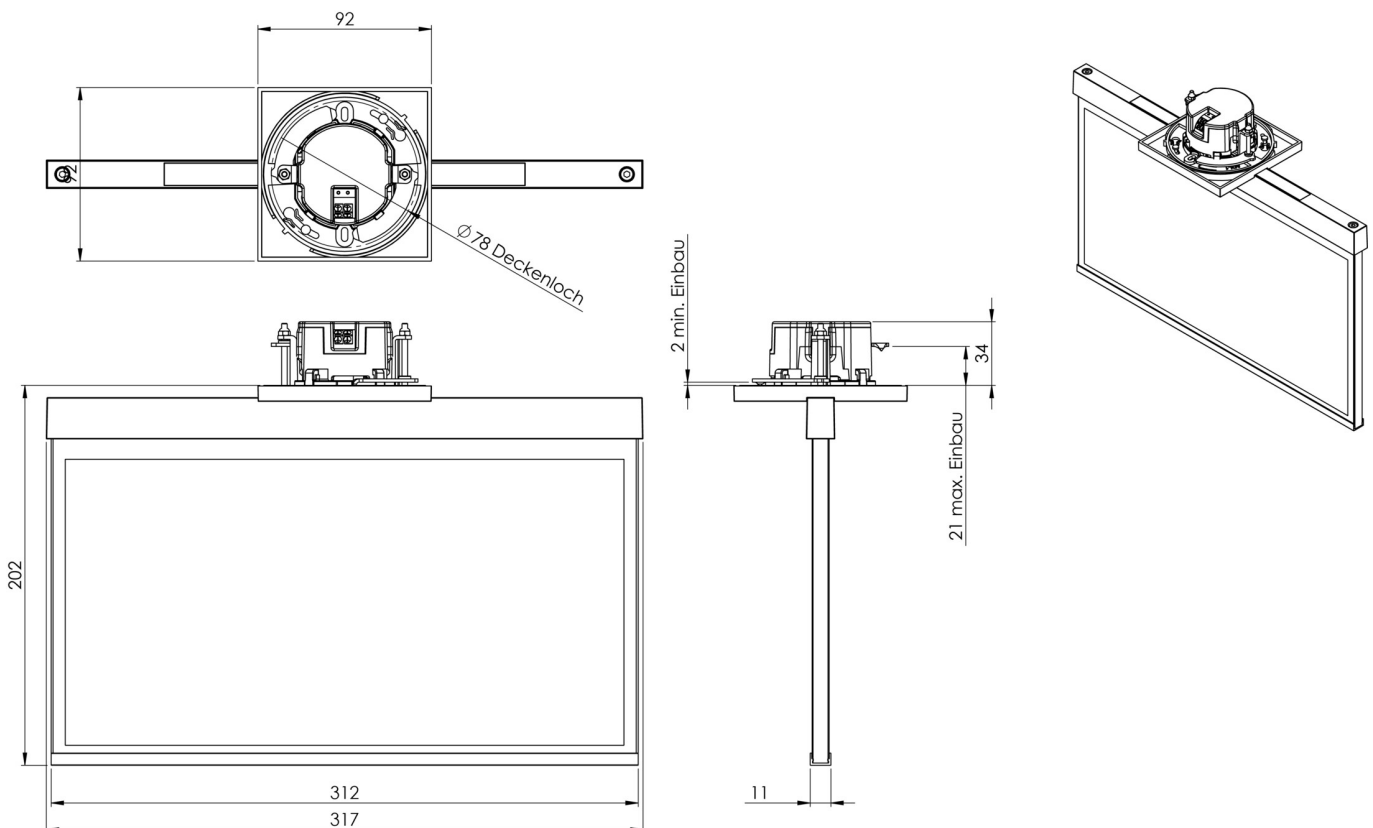

dybde	79 mm
Bredde	312 mm
Høyde	194 mm
Installasjonsdiameter	68 mm
Vekt	1.9
Vekt inkludert emballasje	2.39
Tverrsnitt for tilkobling	2.5 mm²
Koblingsinngang	Ja
Blokkering av nødlys	Ja
Batteritilkobling	Støpsel
Dimmefunksjon	Ja
Tolltariffnummer	94056180
EAN	4260682153913

TEKNISK TEGNING