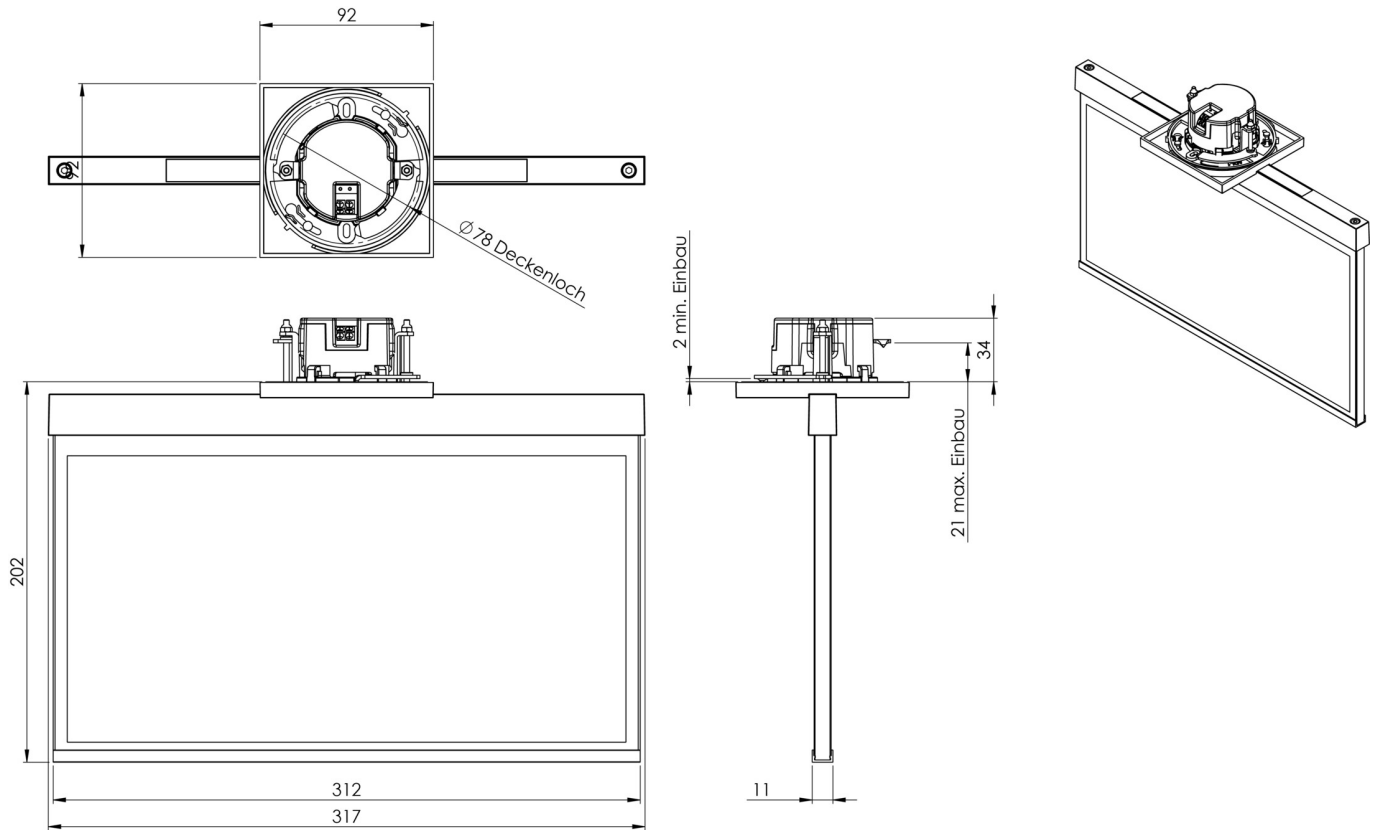

TECHNISCHE ZEICHNUNG

ZUBEHÖRLISTE

LFP3212-LEO - Technologie Batterie