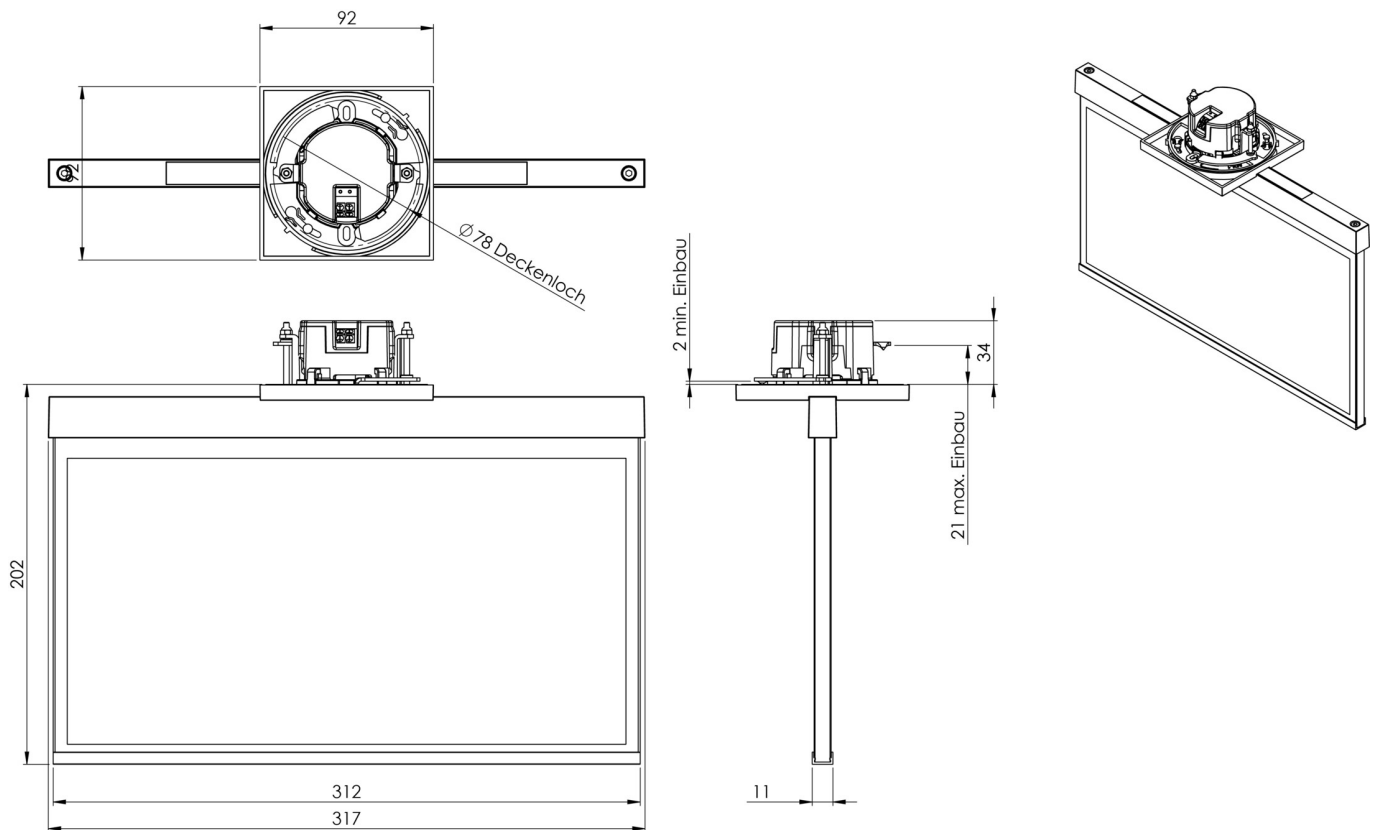

dybde	79 mm
Bredde	312 mm
Høyde	194 mm
Installasjonsdiameter	68 mm
Vekt	1.99
Vekt inkludert emballasje	2.48
EAN	4262483022306

TEKNISK TEGNING

Fra: 01.11.2024 - Det tas forbehold om tekniske endringer og feil.