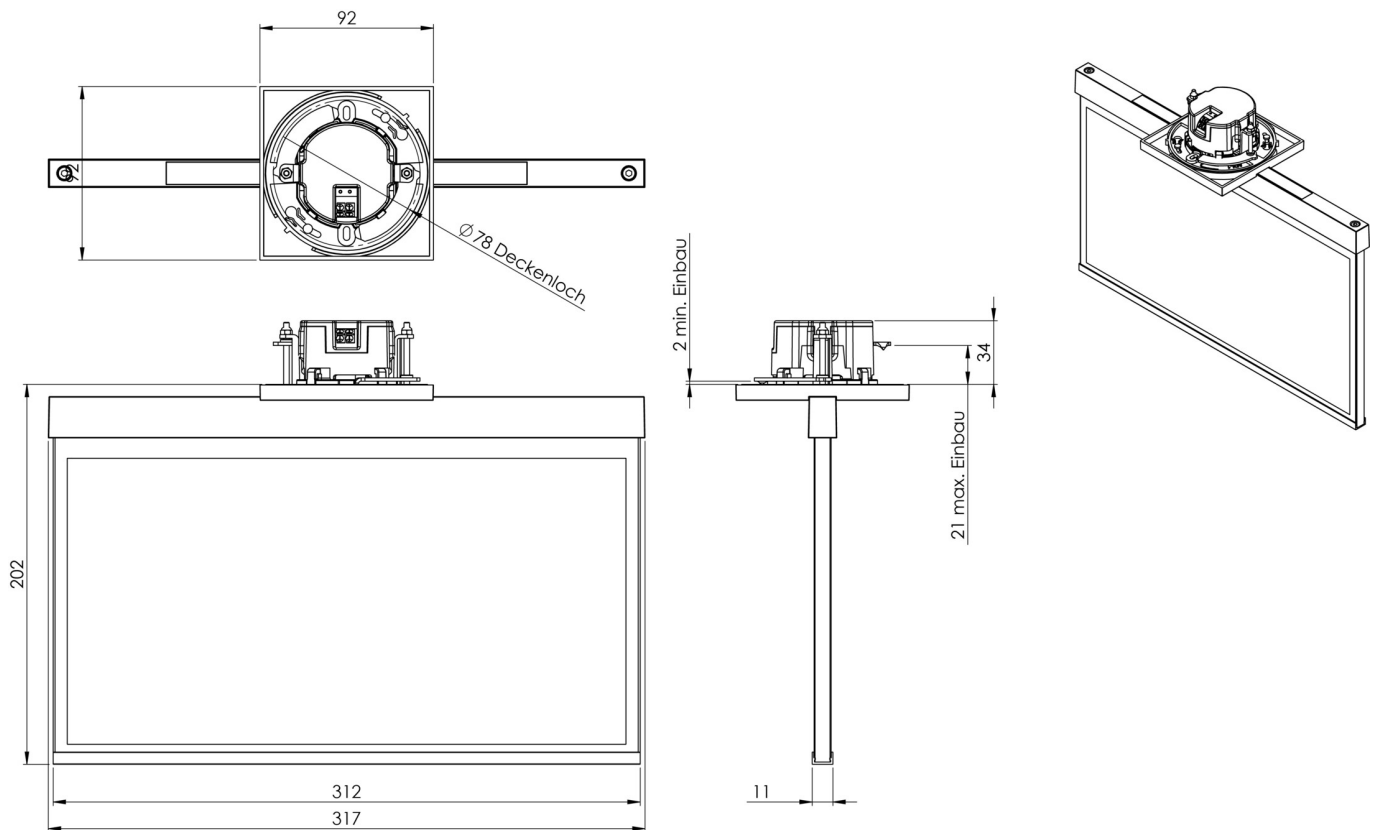

dybde	79 mm
Bredde	312 mm
Høyde	194 mm
Installasjonsdiameter	68 mm
Vekt	1.99
Vekt inkludert emballasje	2.48
EAN	4262483022320

TEKNISK TEGNING

Fra: 01.11.2024 - Det tas forbehold om tekniske endringer og feil.