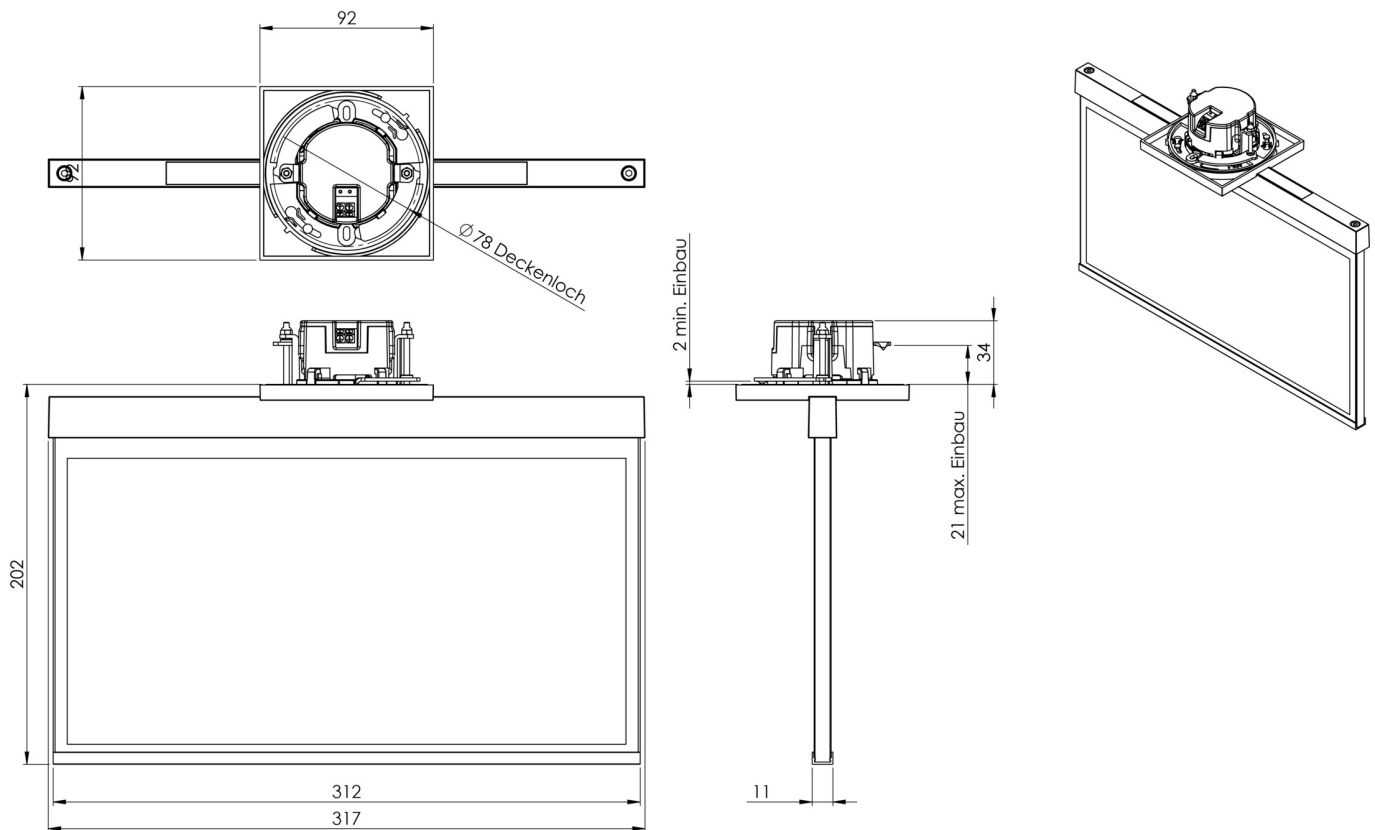

dybde	79 mm
Bredde	312 mm
Høyde	194 mm
Installasjonsdiameter	68 mm
Vekt	1.83
Vekt inkludert emballasje	2.32
EAN	4262483022313

TEKNISK TEGNING

Fra: 01.11.2024 - Det tas forbehold om tekniske endringer og feil.