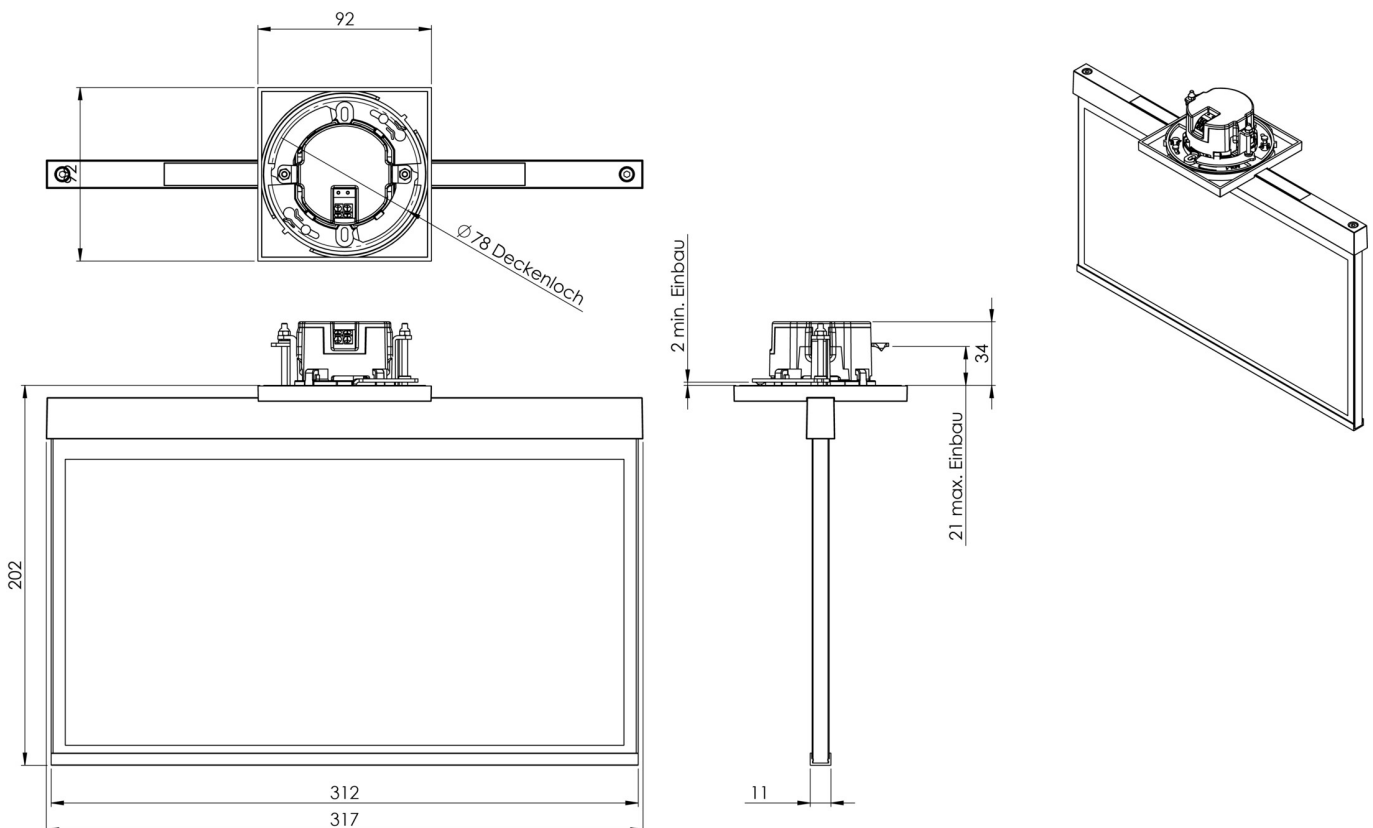

dybde	79 mm
Bredde	312 mm
Høyde	194 mm
Installasjonsdiameter	68 mm
Vekt	2.06
Vekt inkludert emballasje	2.55
Tverrsnitt for tilkobling	2.5 mm²
Koblingsinngang	Ja
Blokkering av nødlys	Ja
Batteritilkobling	Støpsel
Dimmefunksjon	Ja
Tolltariffnummer	94056180
EAN	4260682153883

TEKNISK TEGNING