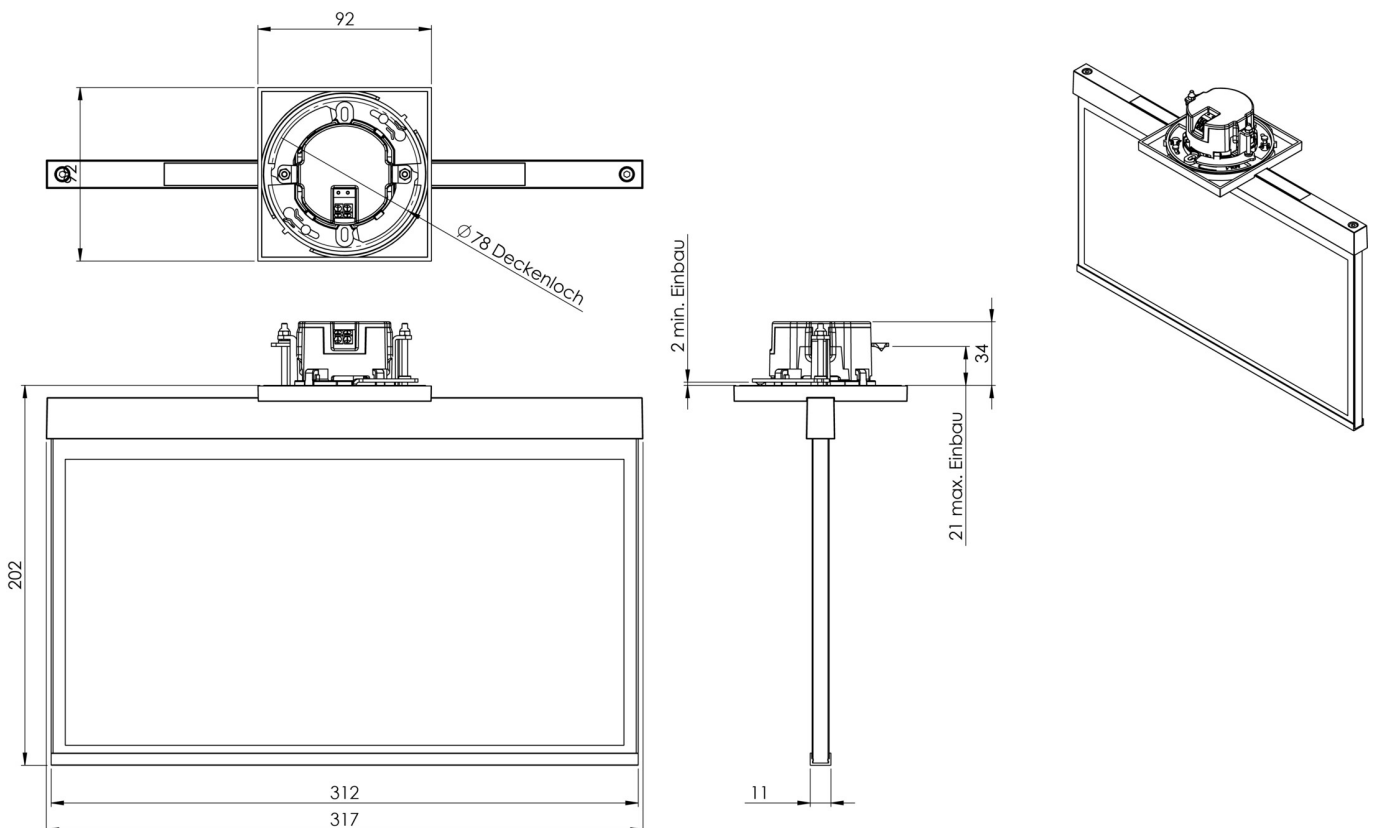

dybde	79 mm
Bredde	312 mm
Høyde	194 mm
Installasjonsdiameter	68 mm
Vekt	2.06
Vekt inkludert emballasje	2.55
Tverrsnitt for tilkobling	2.5 mm²
Koblingsinngang	Ja
Blokkering av nødlys	Ja
Batteritilkobling	Støpsel
Dimmefunksjon	Ja
Tolltariffnummer	94056180
EAN	4260682155023

TEKNISK TEGNING