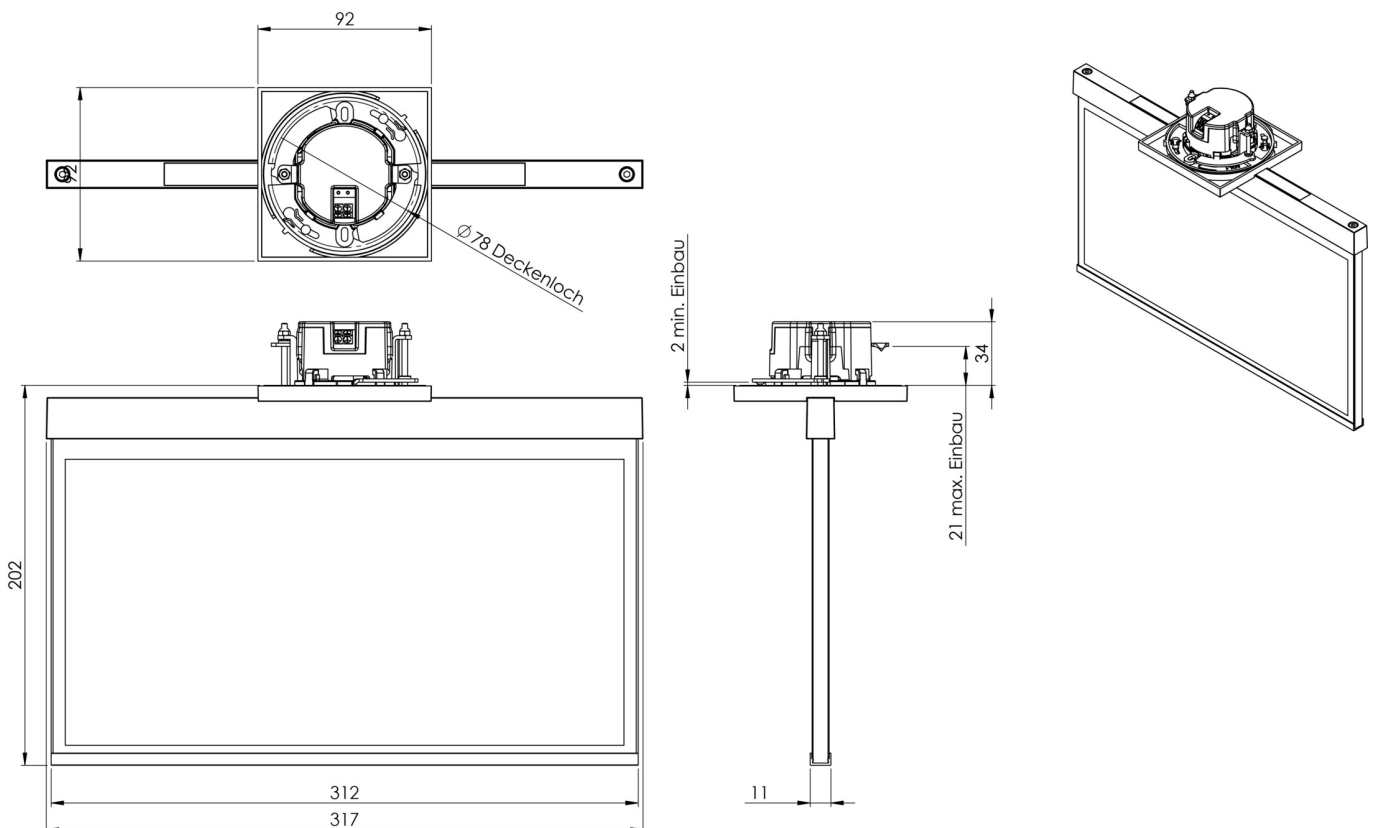

dybde	79 mm
Bredde	312 mm
Høyde	194 mm
Installasjonsdiameter	68 mm
Vekt	1.9
Vekt inkludert emballasje	2.39
Tverrsnitt for tilkobling	2.5 mm²
Koblingsinngang	Ja
Blokkering av nødlys	Ja
Batteritilkobling	Støpsel
Dimmefunksjon	Ja
Tolltariffnummer	94056180
EAN	4260682153890

TEKNISK TEGNING