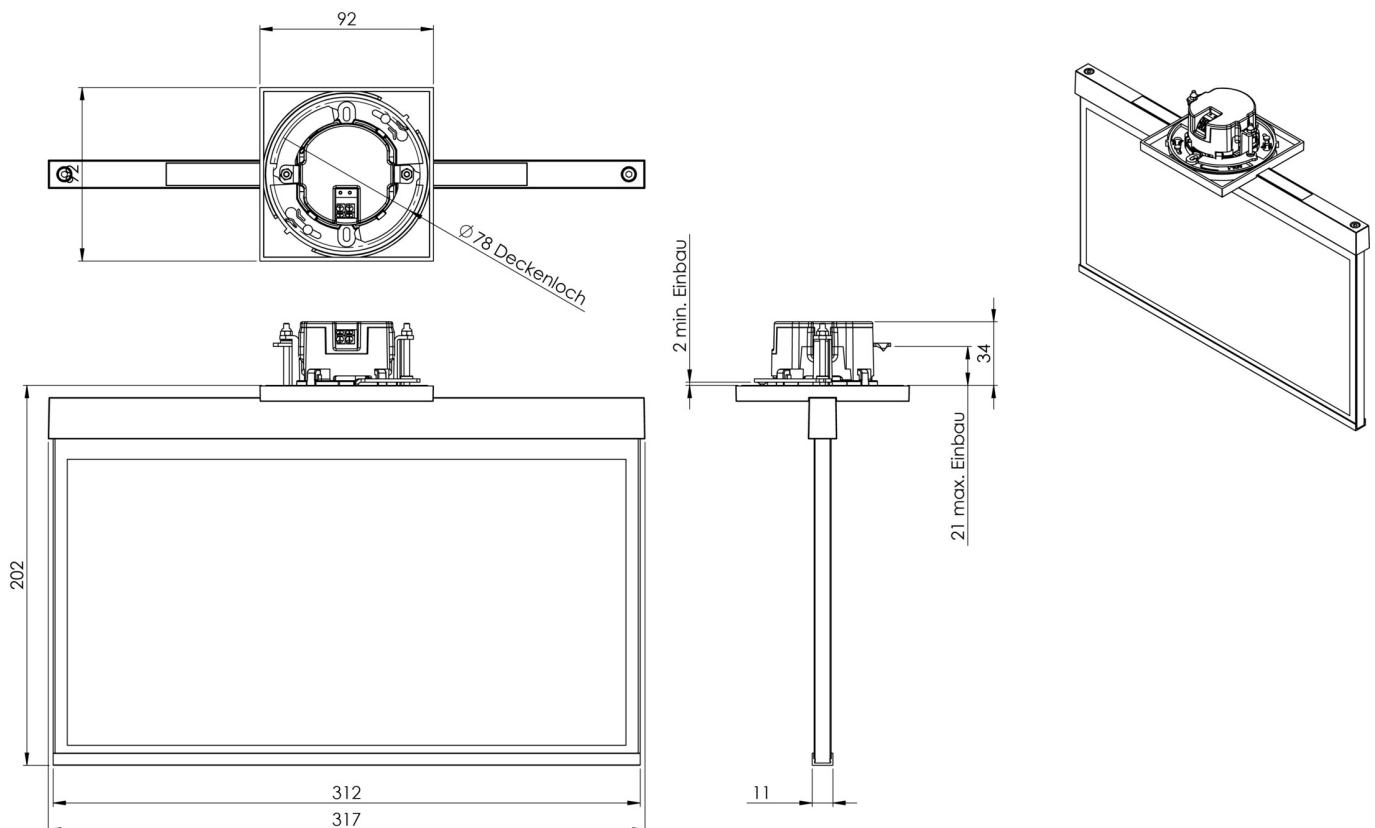

dybde	79 mm
Bredde	312 mm
Høyde	194 mm
Installasjonsdiameter	68 mm
Vekt	2.06
Vekt inkludert emballasje	2.55
Tverrsnitt for tilkobling	2.5 mm²
Koblingsinngang	Ja
Blokkering av nødlys	Ja
Batteritilkobling	Støpsel
Dimmefunksjon	Ja
Tolltariffnummer	94056180
EAN	4260682153869

TEKNISK TEGNING