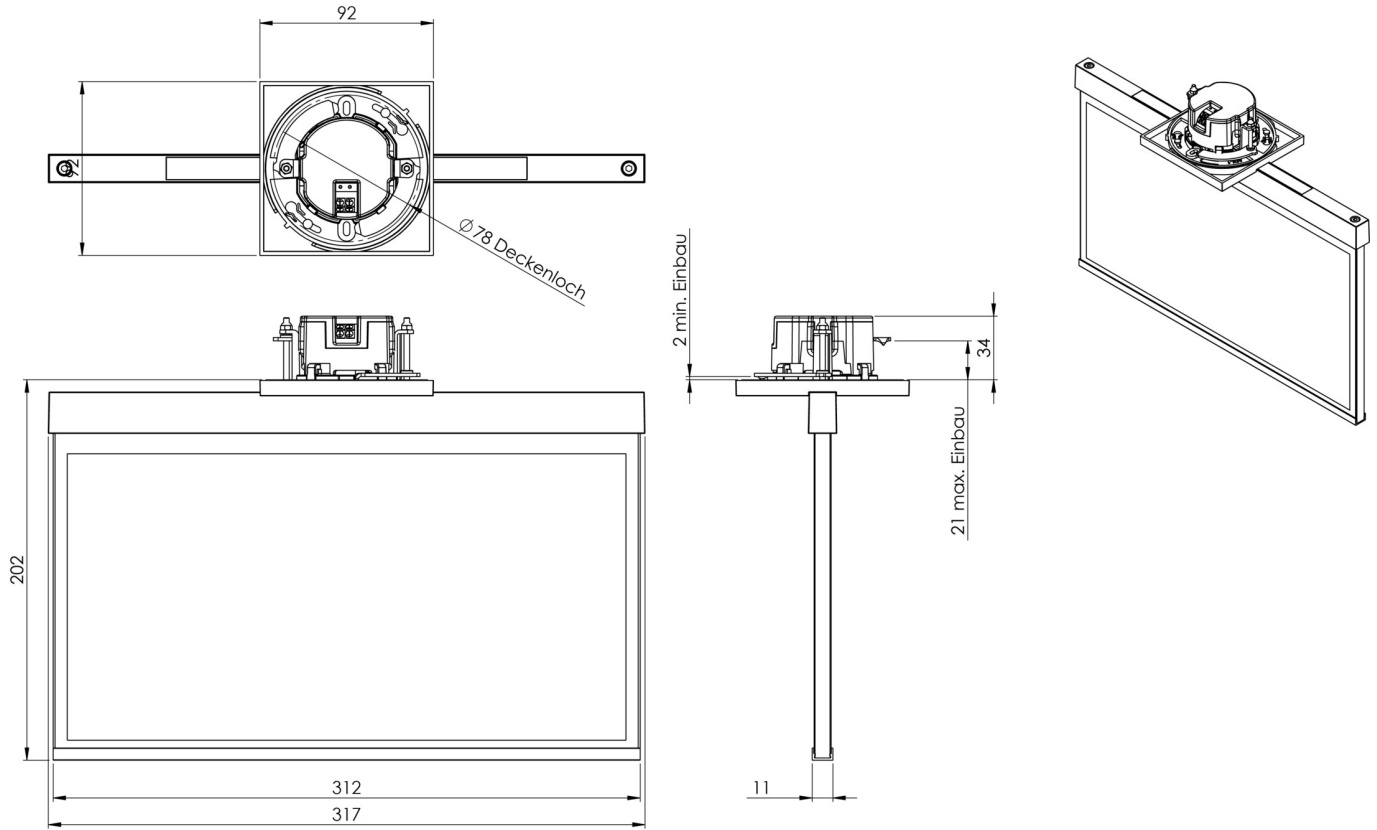

**Art.-Nr: AXE401WL**  
**Rettungszeichenleuchte Einzelbatterie**  
**Deckeneinbau, Wireless Professional, 1 h, 30 m, IP20, Zink-Druckguss, weiß**

Moderne Zink-Druckguss Rettungszeichenleuchte zur Deckeneinbaumontage. Mit einem Einbaudurchmesser von 68 mm lässt sich diese Leuchte leicht in viele Umgebungen integrieren. Die Kennzeichnung der Rettungs- und Fluchtwege kann wahlweise ein- oder beidseitig erfolgen.

## TECHNISCHE DATEN

Leuchtentyp	Rettungszeichenleuchte
Montageart	Deckeneinbau
Erkennungsweite	30 m
Piktogramm	Set
Leuchtmittel	LED
Gehäusematerial	Zink-Druckguss
Gehäusefarbe	weiß
Schutzart (IP)	IP20
Schlagfestigkeit (IK)	≥ 3
Zertifizierung	WEEE, CE
Schutzklasse	2
Versorgung	Einzelbatterie
Überwachung	Wireless Professional
Überbrückungszeit	1 h
Batterie	LFP3212.K-SET-2AKKU
Betriebsart	Bereitschaftsschaltung / Dauerschaltung
Eingangsspannung AC	230 V
Eingangsfrequenz	50 Hz
Leistung max.	5,6 W
Leistung DS	4,5 W

Leistung BS	0,8 W
Umgebungstemperatur DS	-5 °C - 40 °C
Umgebungstemperatur BS	-5 °C - 40 °C
Tiefe	79 mm
Breite	312 mm
Höhe	194 mm
Einbau Durchmesser	68 mm
Gewicht	2.06
Gewicht inkl. Verpackung	2.55
Anschlussquerschnitt	2.5 mm <sup>2</sup>
Schalteingang	Ja
Notlichtblockierung	Ja
Batterieanschluss	Stecker
Dimmfunktion	Ja
Zolltarifnummer	94056180
EAN	4260682153869

## TECHNISCHE ZEICHNUNG