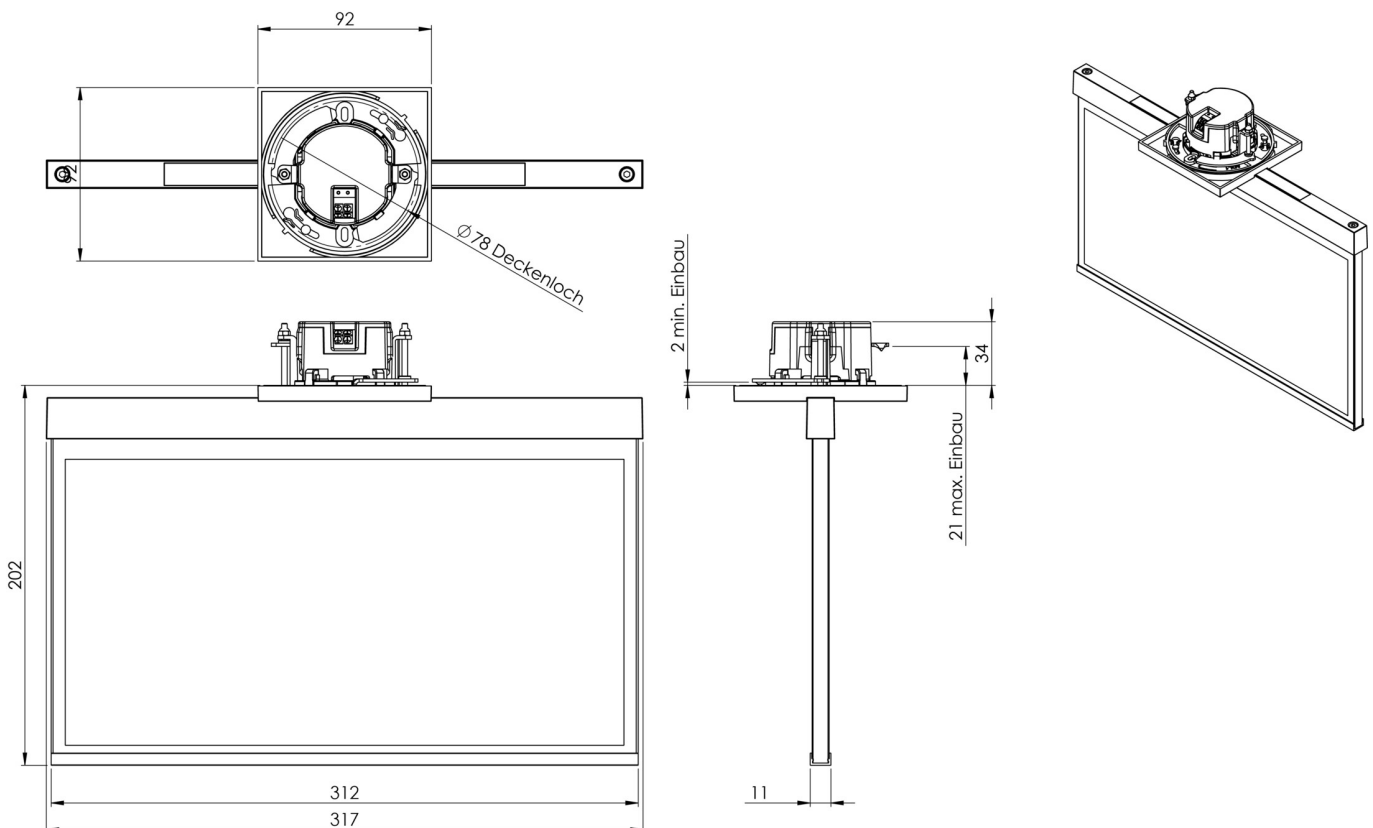

dybde	79 mm
Bredde	312 mm
Høyde	194 mm
Installasjonsdiameter	68 mm
Vekt	2.06
Vekt inkludert emballasje	2.55
Tverrsnitt for tilkobling	2.5 mm²
Koblingsinngang	Ja
Blokkering av nødlys	Ja
Batteritilkobling	Støpsel
Dimmefunksjon	Ja
Tolltariffnummer	94056180
EAN	4260682155016

TEKNISK TEGNING