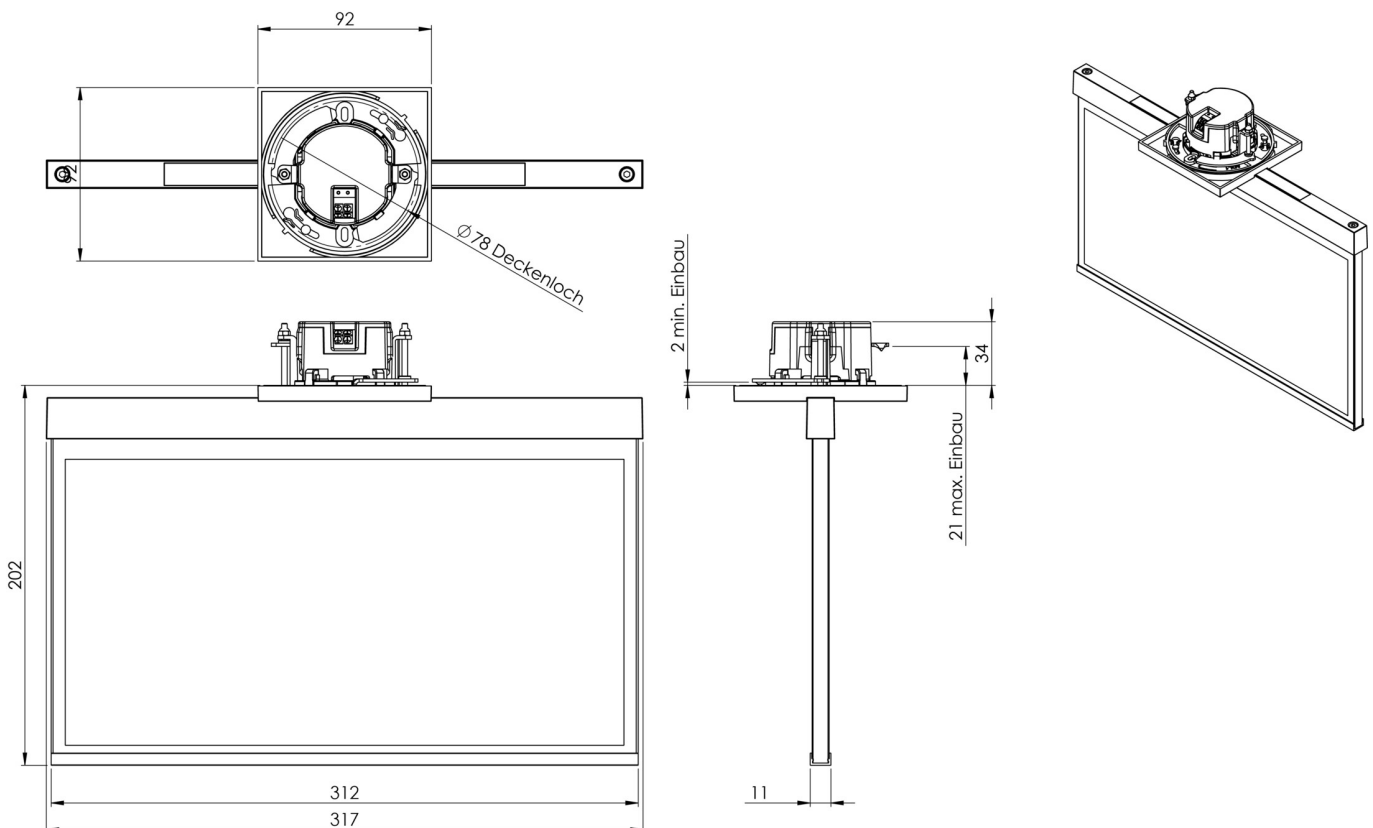

dybde	79 mm
Bredde	312 mm
Høyde	194 mm
Installasjonsdiameter	68 mm
Vekt	1.9
Vekt inkludert emballasje	2.39
Tverrsnitt for tilkobling	2.5 mm²
Koblingsinngang	Ja
Blokkering av nødlys	Ja
Batteritilkobling	Støpsel
Dimmefunksjon	Ja
Tolltariffnummer	94056180
EAN	4260682153876

TEKNISK TEGNING