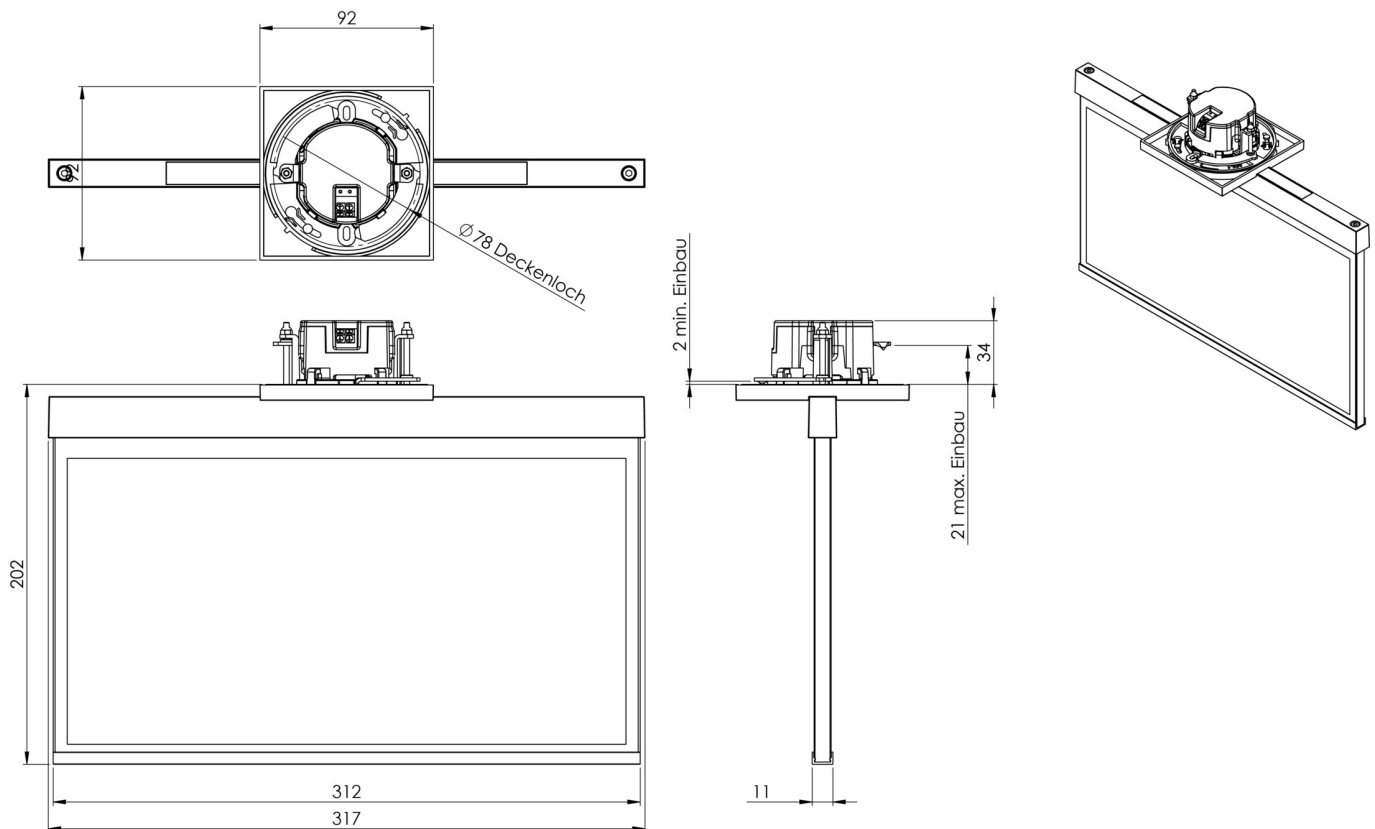

Art.-Nr: AXE401SC
Utgangsskilt lys omsorg
Takmontering, Selvkontroll, 1 time, 30 m, IP20, Sinkstøping,
hvit

Mer informasjon

TEKNISKE DATA

Type armatur	Utgangsskilt lys
Monteringstype	Takmontering
Deteksjonsområde	30 m
piktogram	sett
Lyspærer	LED
Koffertmateriale	Sinkstøping
Farge på huset	hvit
IP-beskyttelse)	IP20
Slagstyrke (IK)	≥ 3
Sertifisering	WEEE, CE
beskyttelses klasse	2
overvåkning	SelfControl
Brotid	1 time
Batteri	LFP3212.K-SET-2AKKU
Maks effekt.	4,2 W
Ytelse DS	3,4 W
Ytelse BS	0,9 W
Omgivelsestemperatur DS	-5 °C - 40 °C
Omgivelsestemperatur BS	-5 °C - 40 °C
dybde	79 mm
Bredde	312 mm
Høyde	194 mm
Installasjonsdiameter	68 mm

Vekt	2.06
Vekt inkludert emballasje	2.55
Tolltariffnummer	94056180
EAN	4260766555534

TEKNISK TEGNING

Fra: 16.07.2024 - Det tas forbehold om tekniske endringer og feil.