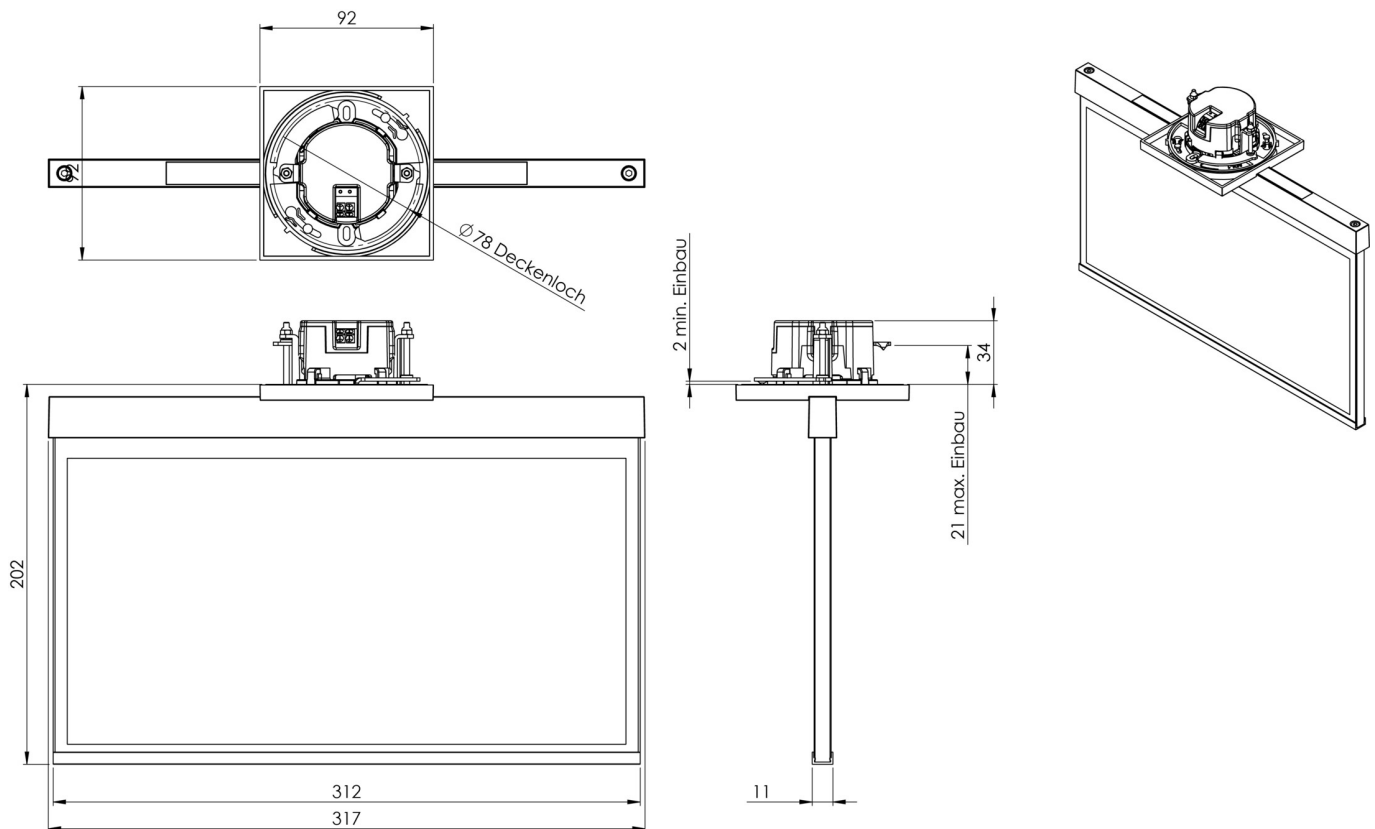

Art.-Nr: AXE401SC-E
Utgangsskilt lys omsorg
Takmontering, Selvkontroll, 1 time, 30 m, IP20, Sinkstøping,
rustfritt stål

Mer informasjon

TEKNISKE DATA

Type armatur	Utgangsskilt lys
Monteringstype	Takmontering
Deteksjonsområde	30 m
piktogram	sett
Lyspærer	LED
Koffertmateriale	Sinkstøping
Farge på huset	rustfritt stål
IP-beskyttelse)	IP20
Slagstyrke (IK)	≥ 3
Sertifisering	WEEE, CE
beskyttelses klasse	2
overvåkning	SelfControl
Brotid	1 time
Batteri	LFP3212.K-SET-2AKKU
Maks effekt.	4,2 W
Ytelse DS	3,4 W
Ytelse BS	0,9 W
Omgivelsestemperatur DS	-5 °C - 40 °C
Omgivelsestemperatur BS	-5 °C - 40 °C
dybde	79 mm
Bredde	312 mm
Høyde	194 mm
Installasjonsdiameter	68 mm

Vekt	2.06
Vekt inkludert emballasje	2.55
Tolltariffnummer	94056180
EAN	4260766555558

TEKNISK TEGNING

Fra: 16.07.2024 - Det tas forbehold om tekniske endringer og feil.