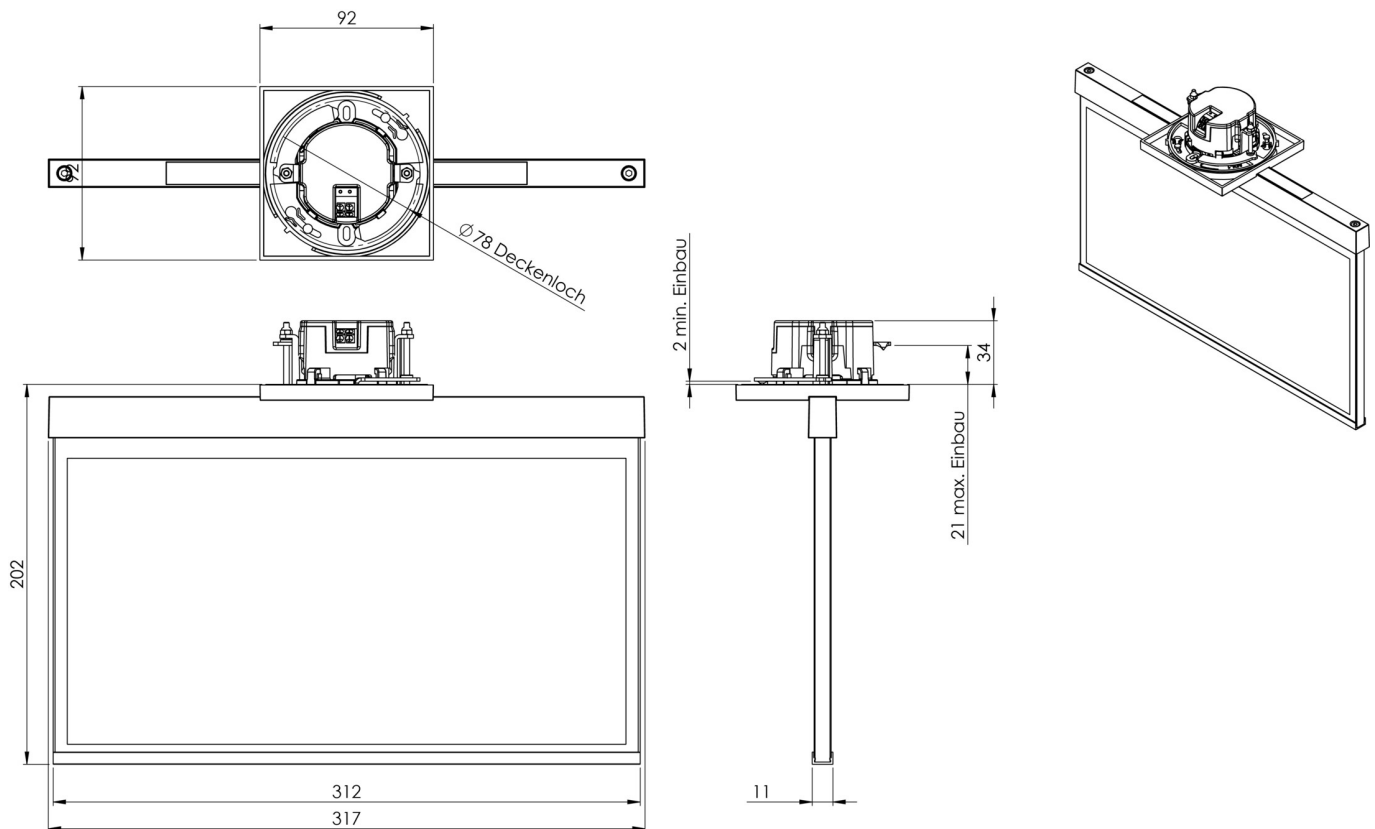

Vekt	1.9
Vekt inkludert emballasje	2.39
Tolltariffnummer	94056180
EAN	4260766555541

TEKNISK TEGNING

Fra: 16.07.2024 - Det tas forbehold om tekniske endringer og feil.