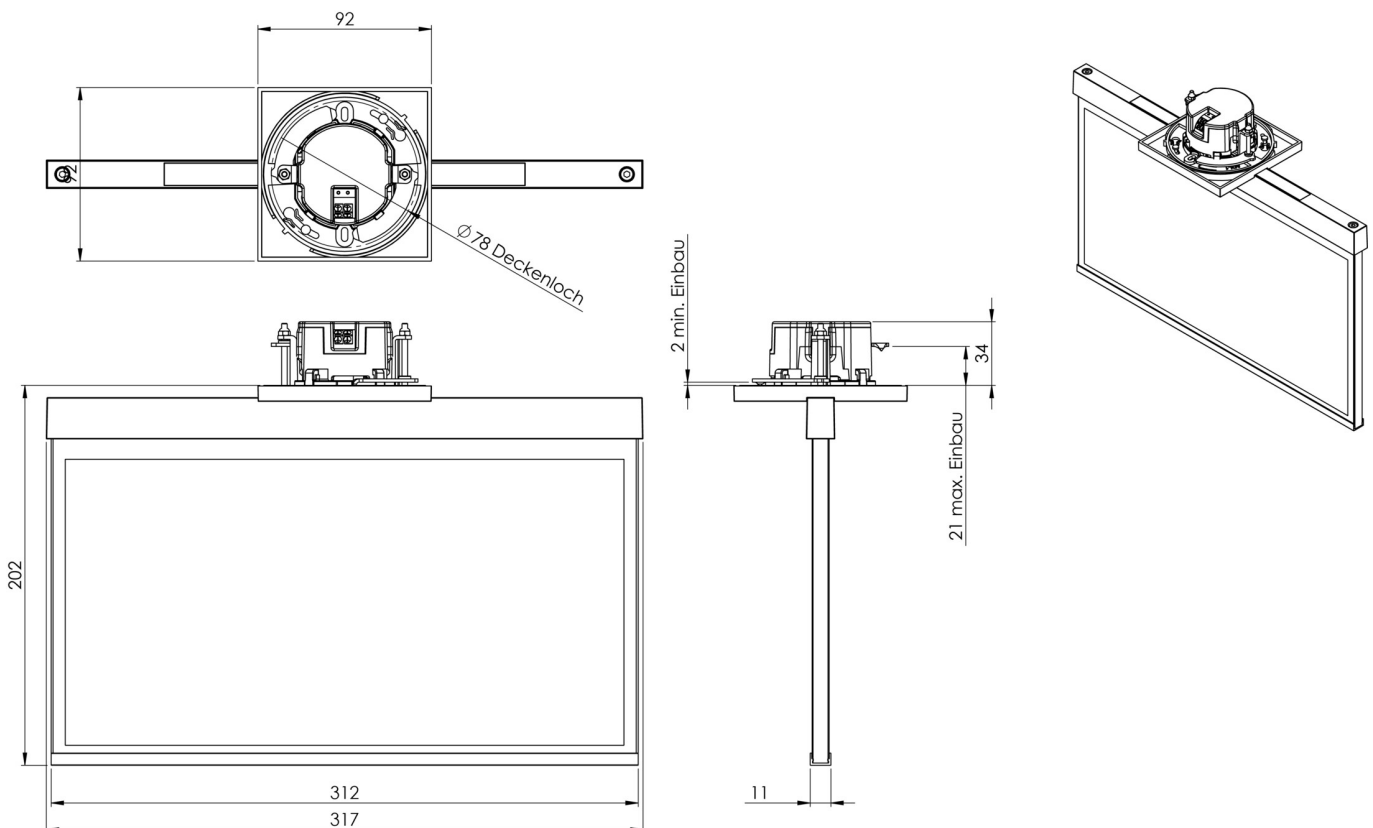

Bredde	312 mm
Høyde	194 mm
Installasjonsdiameter	68 mm
Vekt	1.91
Vekt inkludert emballasje	2.4
Tverrsnitt for tilkobling	2.5 mm²
Koblingsinngang	Ja
Blokkering av nødlys	Nei
Batteritilkobling	Nei
Dimmefunksjon	Ja
Tolltariffnummer	94056180
Opprinnelsesland	DEUTSCHLAND
EAN	4260581715946

TEKNISK TEGNING