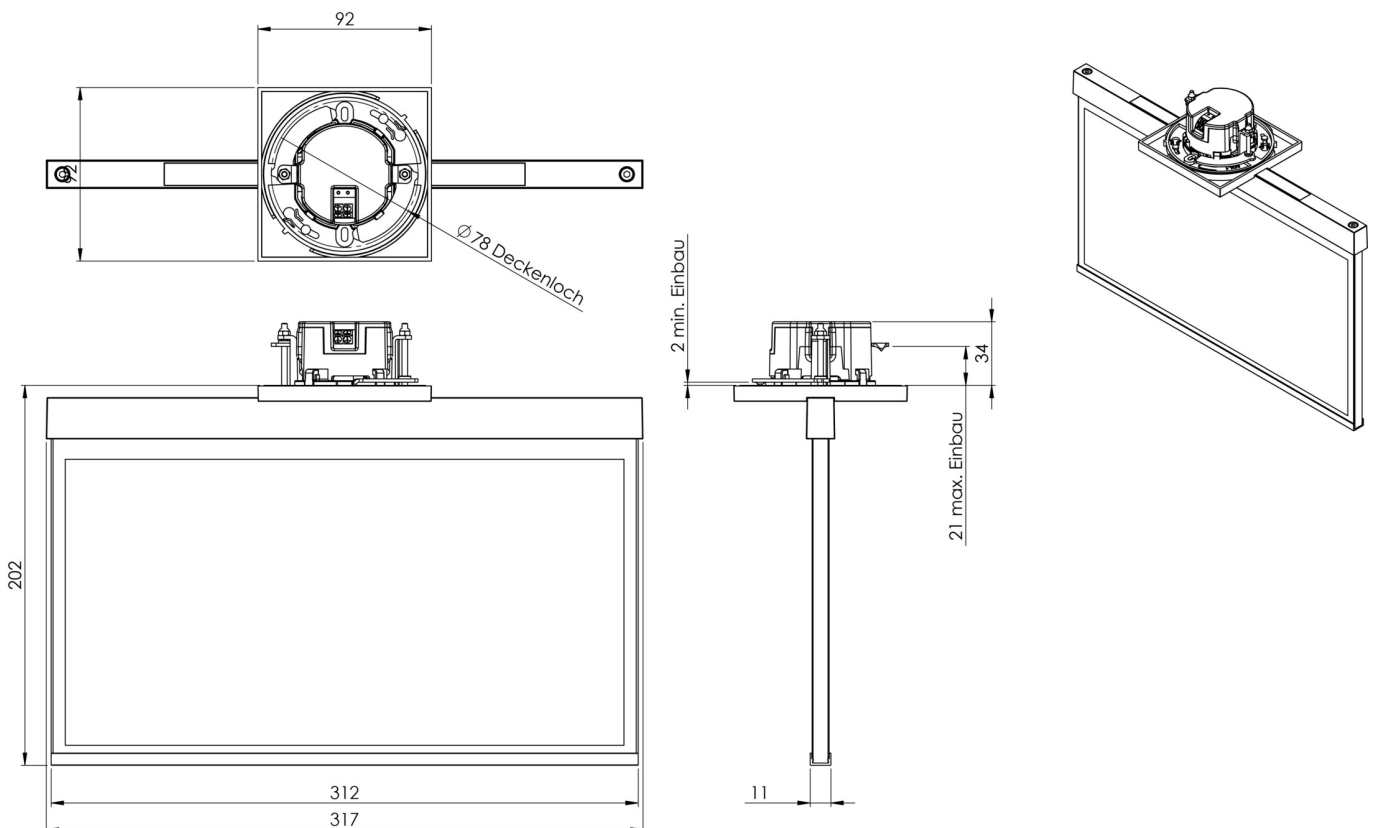

Bredde	312 mm
Høyde	194 mm
Installasjonsdiameter	68 mm
Vekt	1.91
Vekt inkludert emballasje	2.4
Tverrsnitt for tilkobling	2.5 mm²
Koblingsinngang	Ja
Blokkering av nødlys	Nei
Batteritilkobling	Nei
Dimmefunksjon	Ja
Tolltariffnummer	94056180
Opprinnelsesland	DEUTSCHLAND
EAN	4260581715960

TEKNISK TEGNING