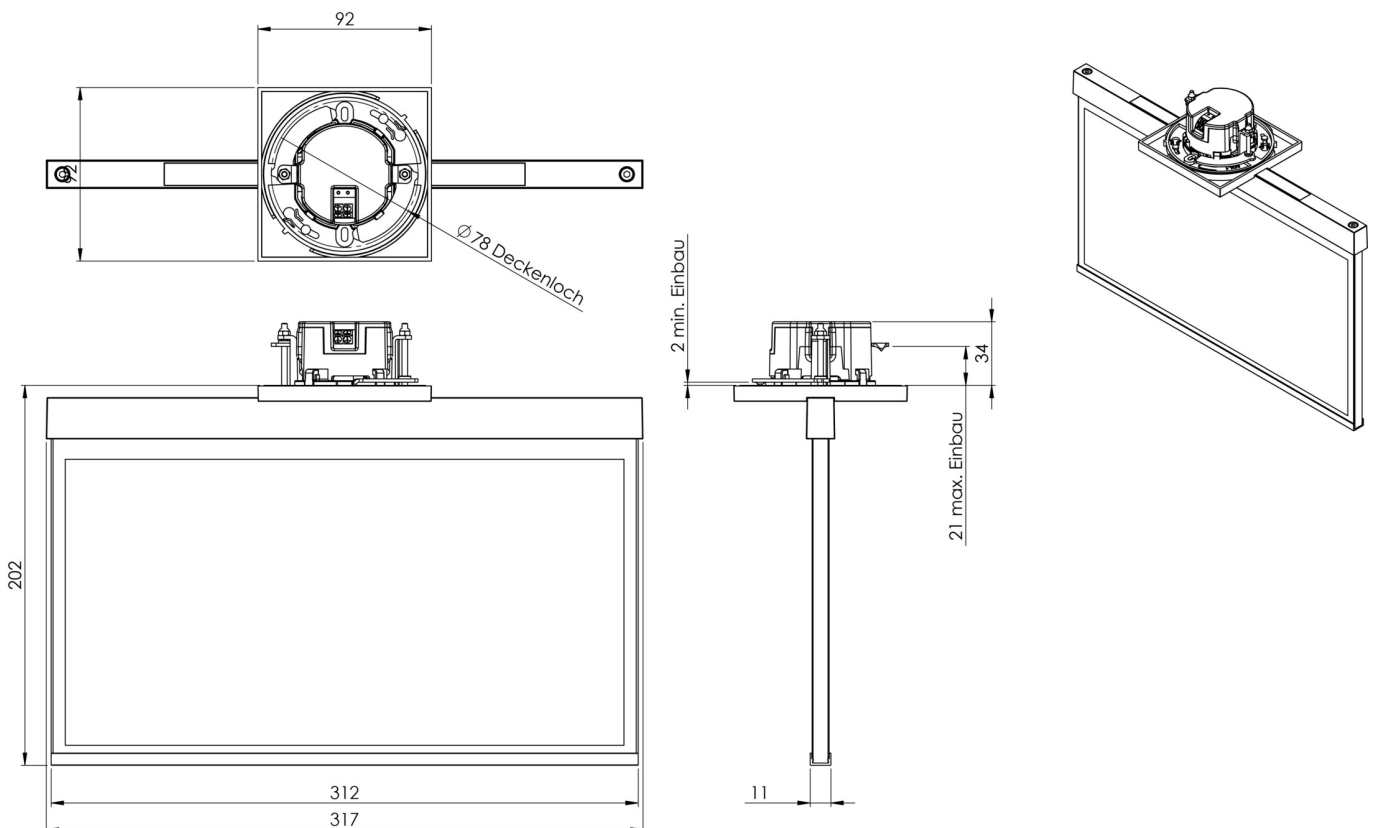

Bredde	312 mm
Høyde	194 mm
Installasjonsdiameter	68 mm
Vekt	1.75
Vekt inkludert emballasje	2.24
Tverrsnitt for tilkobling	2.5 mm²
Koblingsinngang	Ja
Blokkering av nødlys	Nei
Batteritilkobling	Nei
Dimmefunksjon	Ja
Tolltariffnummer	94056180
Opprinnelsesland	DEUTSCHLAND
EAN	4260581715953

TEKNISK TEGNING