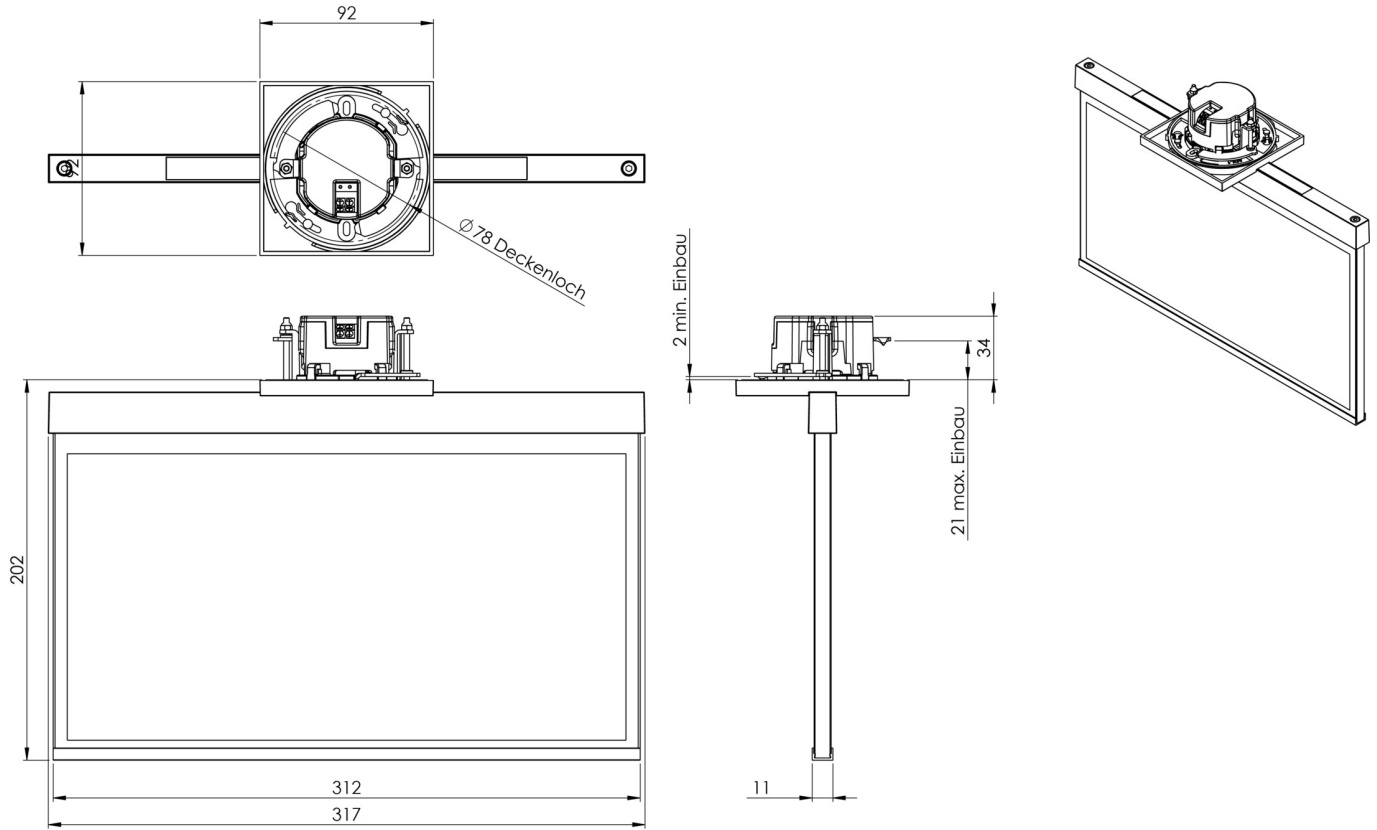

**Art.-Nr: AXE009ML-AZ**  
**Rettungszeichenleuchte zentrale Stromversorgungssysteme**  
**Deckeneinbau, ML, CPS, 30 m, IP20, Zink-Druckguss,**  
**Anthrazit**

Moderne Zink-Druckguss Rettungszeichenleuchte zur Deckeneinbaumontage. Mit einem Einbaudurchmesser von 68 mm lässt sich diese Leuchte leicht in viele Umgebungen integrieren. Die Kennzeichnung der Rettungs- und Fluchtwege kann wahlweise ein- oder beidseitig erfolgen.

## TECHNISCHE DATEN

Leuchtentyp	Rettungszeichenleuchte
Montageart	Deckeneinbau
Erkennungsweite	30 m
Piktogramm	Set
Leuchtmittel	LED
Gehäusematerial	Zink-Druckguss
Gehäusefarbe	Anthrazit
Schutzart (IP)	IP20
Schlagfestigkeit (IK)	≥ 3
Zertifizierung	WEEE, CE
Schutzklasse	2
Versorgung	zentrale Stromversorgungssysteme
Überwachung	ML
Überbrückungszeit	CPS
Betriebsart	Einzelleuchtenschaltung
Eingangsspannung AC	230 V
Eingangsfrequenz	50 / 60 Hz
Eingangsspannung DC	216 V
Leistung max.	4,5 W
Leistung DS	4,5 W

Leistung BS	1,1 W
Tiefe	79 mm
Breite	312 mm
Höhe	194 mm
Einbau Durchmesser	68 mm
Gewicht	1.75
Gewicht inkl. Verpackung	2.24
Anschlussquerschnitt	2.5 mm <sup>2</sup>
Schalteingang	Ja
Notlichtblockierung	Nein
Batterieanschluss	Nein
Dimmfunktion	Ja
Zolltarifnummer	94056180
Ursprungsland	DEUTSCHLAND
EAN	4260581715953

TECHNISCHE ZEICHNUNG