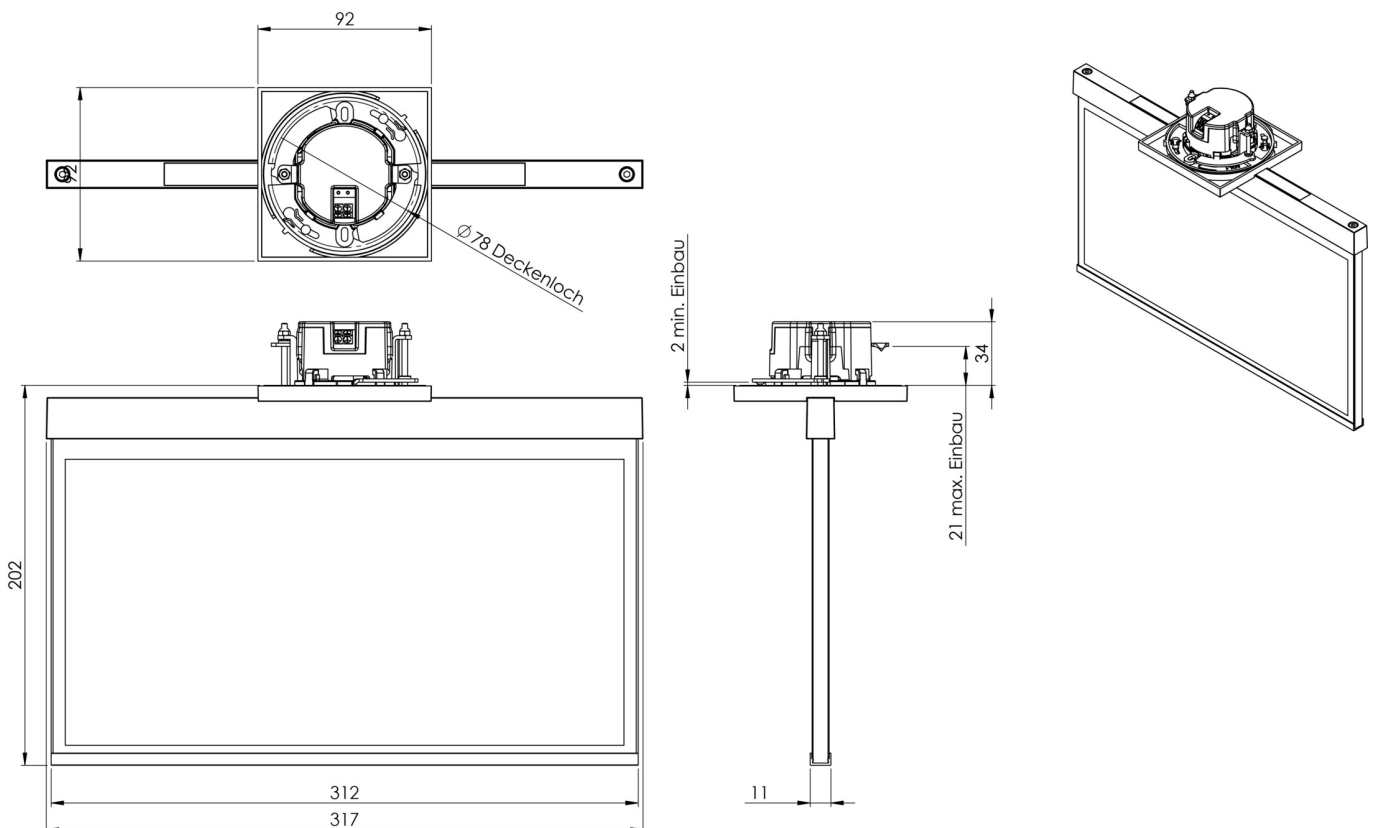

Bredde	312 mm
Høyde	194 mm
Installasjonsdiameter	68 mm
Vekt	1.88
Vekt inkludert emballasje	2.37
Tverrsnitt for tilkobling	1.5 mm²
Koblingsinngang	Nei
Blokkering av nødlys	Nei
Batteritilkobling	Nei
Dimmefunksjon	Nei
Tolltariffnummer	94056180
Opprinnelsesland	DEUTSCHLAND
EAN	4260581715915

TEKNISK TEGNING

Fra: 09.07.2024 - Det tas forbehold om tekniske endringer og feil.