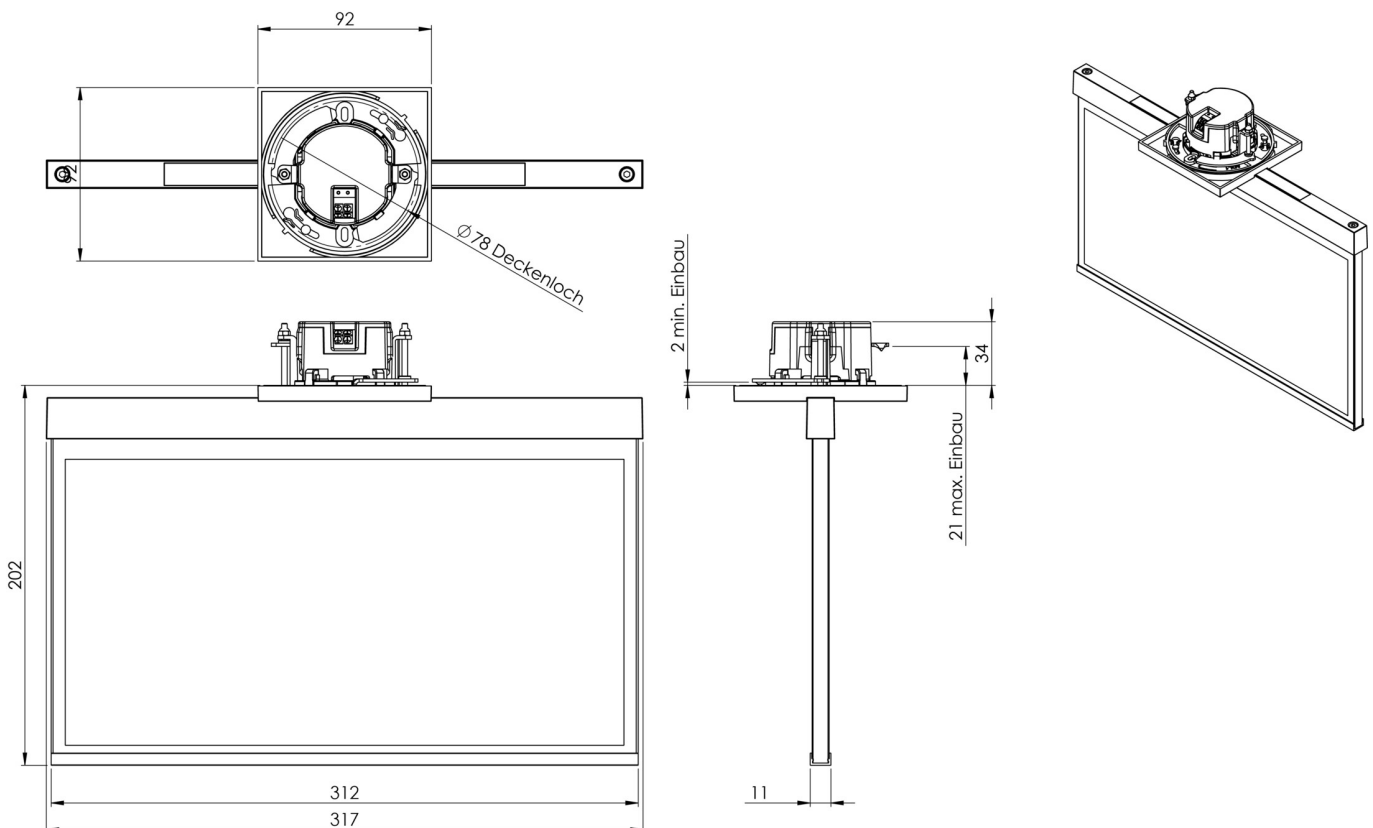

Bredde	312 mm
Høyde	194 mm
Installasjonsdiameter	68 mm
Vekt	1.88
Vekt inkludert emballasje	2.37
Tverrsnitt for tilkobling	1.5 mm²
Koblingsinngang	Nei
Blokkering av nødlys	Nei
Batteritilkobling	Nei
Dimmefunksjon	Nei
Tolltariffnummer	94056180
Opprinnelsesland	DEUTSCHLAND
EAN	4260581715939

TEKNISK TEGNING

Fra: 09.07.2024 - Det tas forbehold om tekniske endringer og feil.