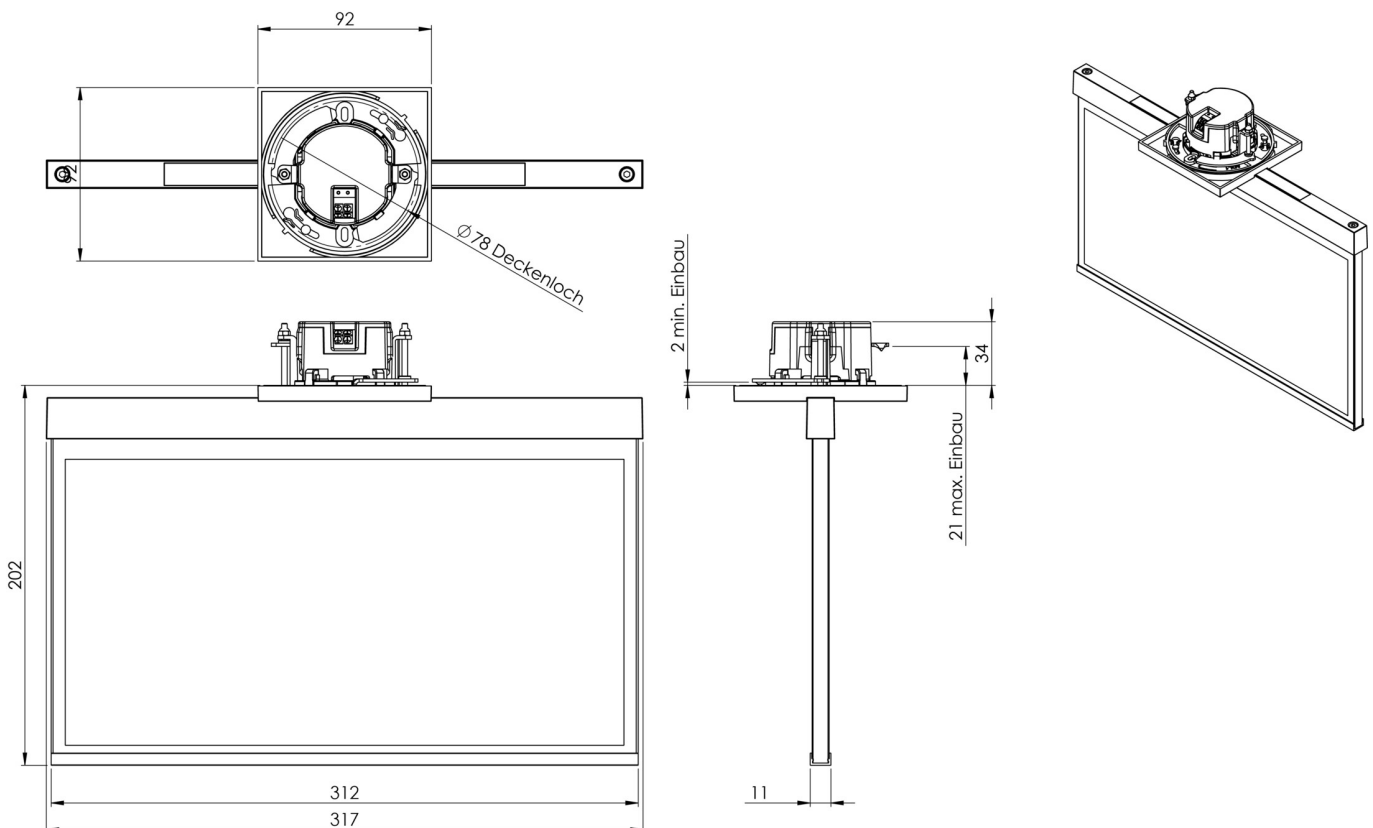

Bredde	312 mm
Høyde	194 mm
Installasjonsdiameter	68 mm
Vekt	1.72
Vekt inkludert emballasje	2.21
Tverrsnitt for tilkobling	1.5 mm²
Koblingsinngang	Nei
Blokkering av nødlys	Nei
Batteritilkobling	Nei
Dimmefunksjon	Nei
Tolltariffnummer	94056180
Opprinnelsesland	DEUTSCHLAND
EAN	4260581715922

TEKNISK TEGNING

Fra: 09.07.2024 - Det tas forbehold om tekniske endringer og feil.