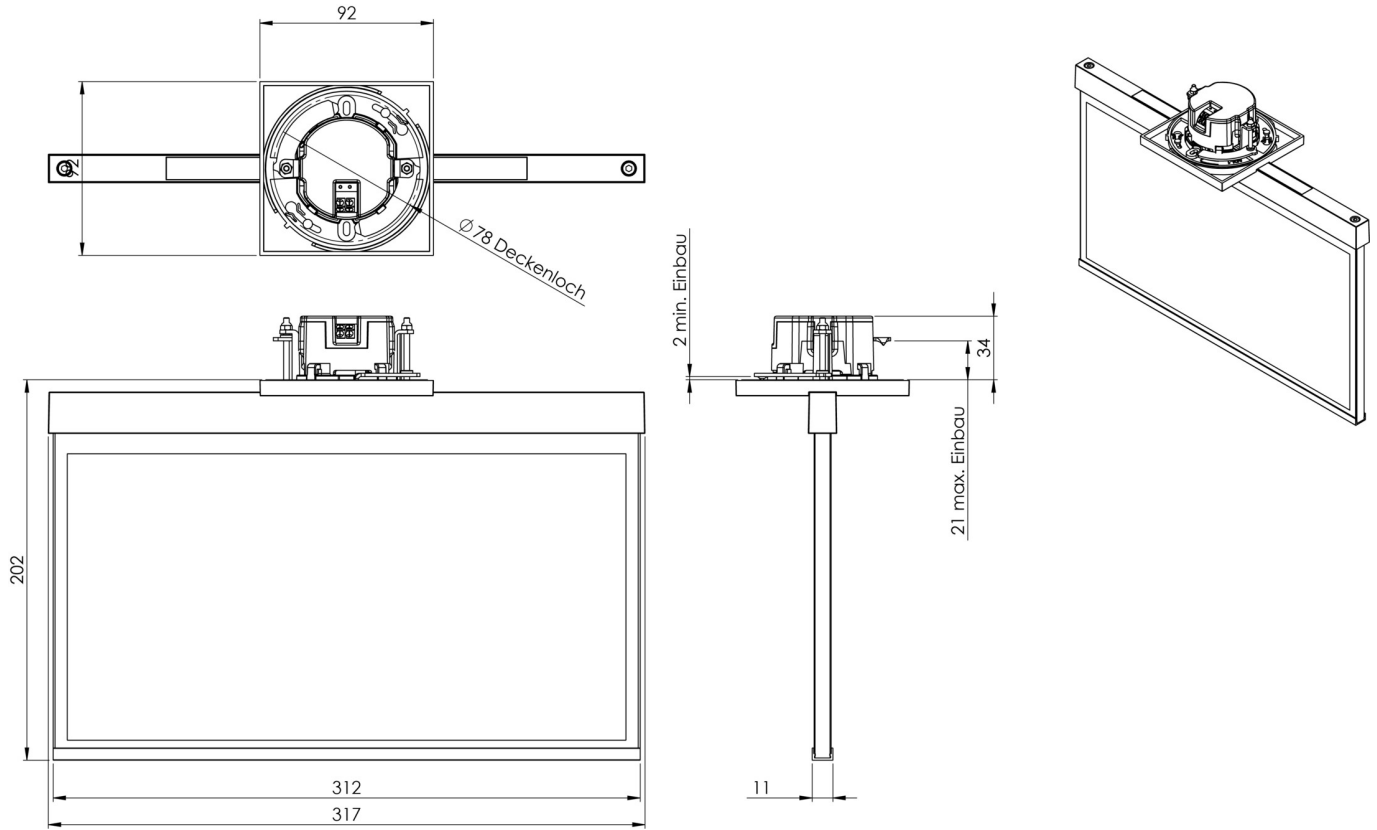

TEKNISK TEGNING

LIGNENDE PRODUKTER

Varenr.	Bilde	overvåking	omsorg	Farge	investering	Automatisk inspeksjonsbok	Vedlikeholdsinnsats	fjernvedlikehold	maks. lys	Individuell lysovervåking
AXE008SC-AZ		Selvkontroll (SC)	Ett batteri	RAL 7016	€	nei	høy	nei	ubegrenset	seg selv
AXE008SC-E		Selvkontroll (SC)	Ett batteri	Edelstahl	€	nei	høy	nei	ubegrenset	seg selv

Fra: 05.03.2025 - Det tas forbehold om tekniske endringer og feil.