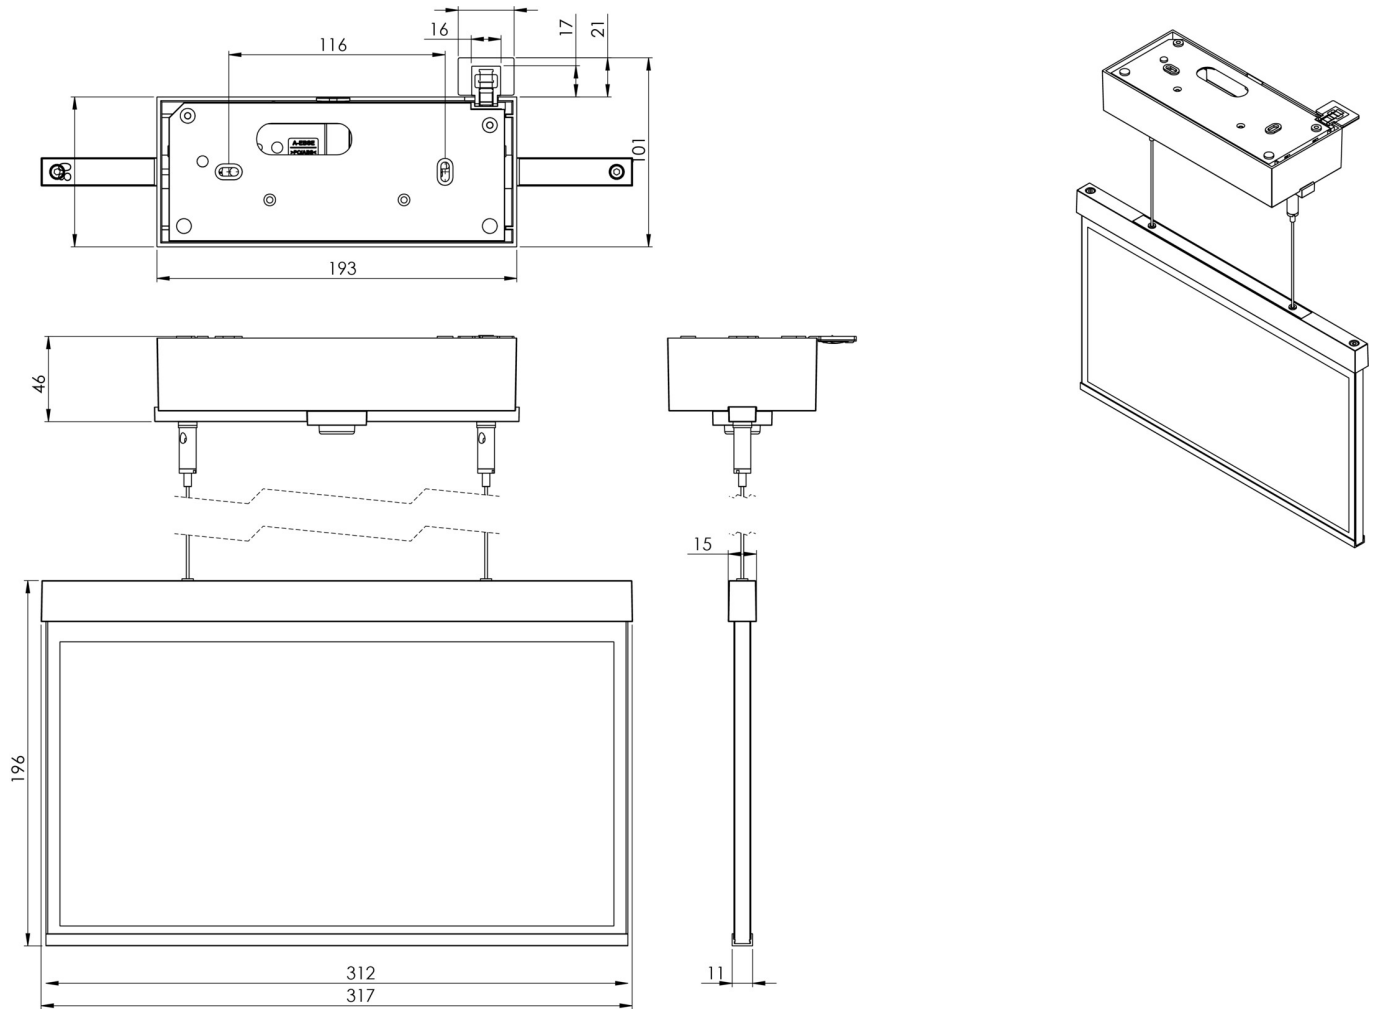

TEKNISK TEGNING

TILBEHØRSLISTE

AM-X-APA - AM/AX utenpåliggende adapter