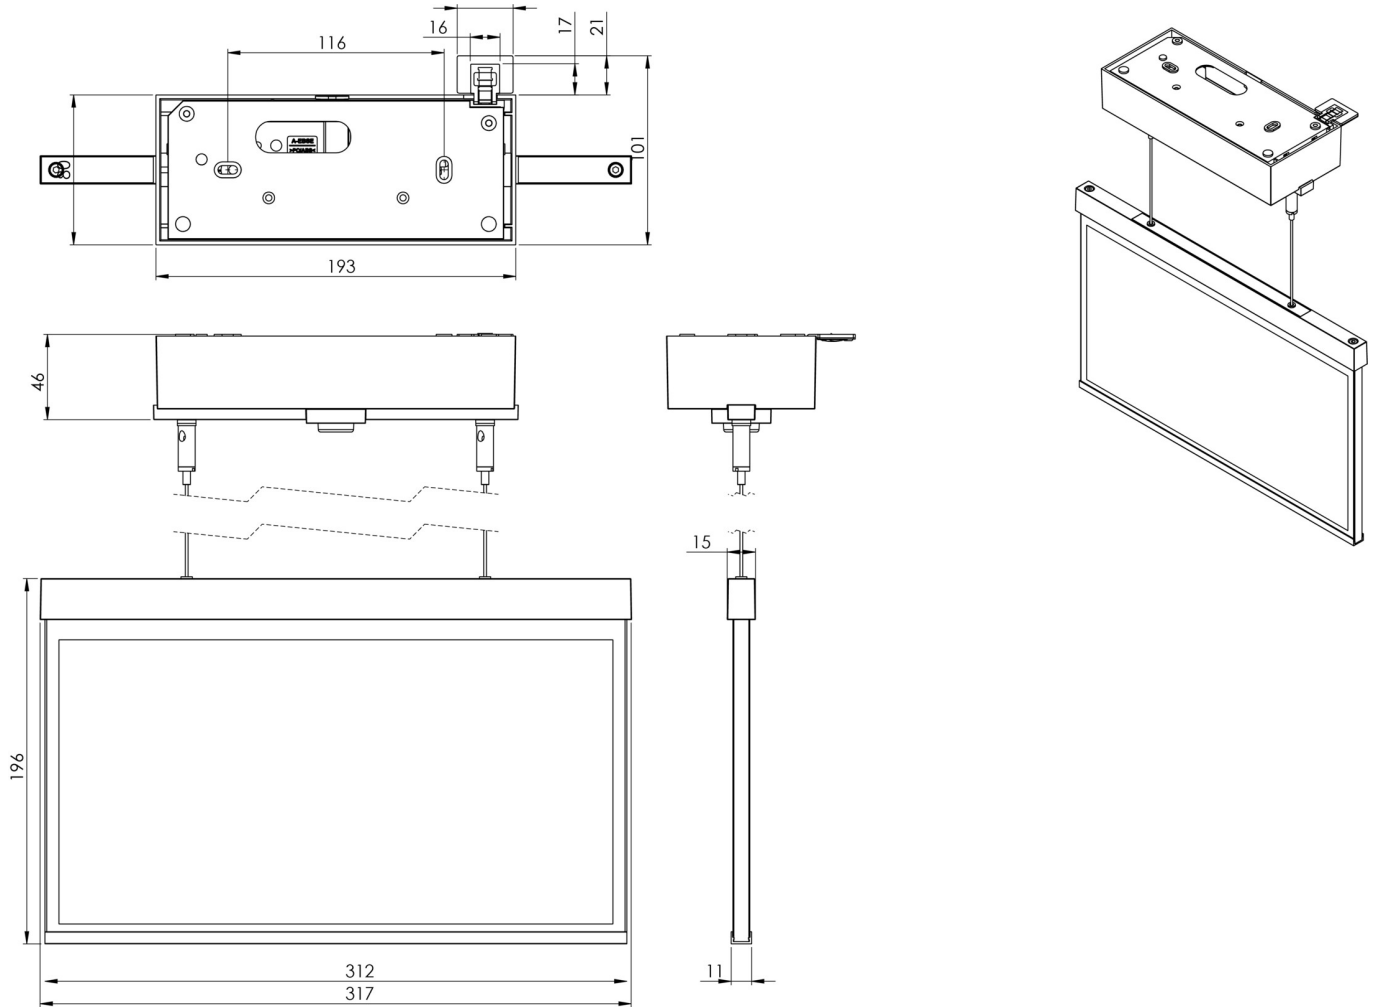

TEKNISK TEGNING

TILBEHØRSLISTE

AM-X-APA -