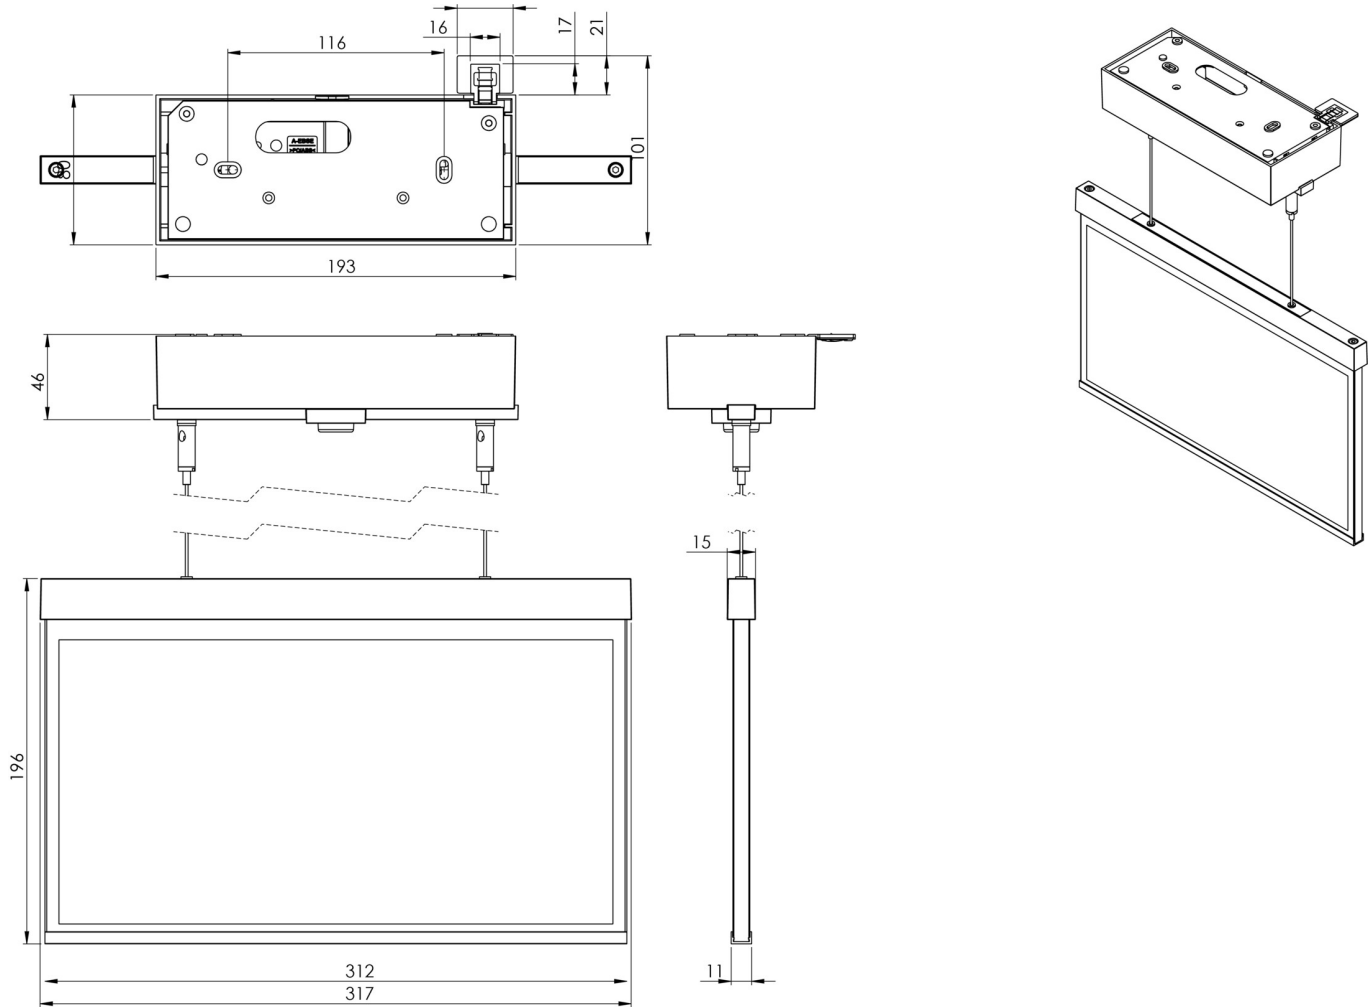

TEKNISK TEGNING

TILBEHØRSLISTE

AM-X-APA -