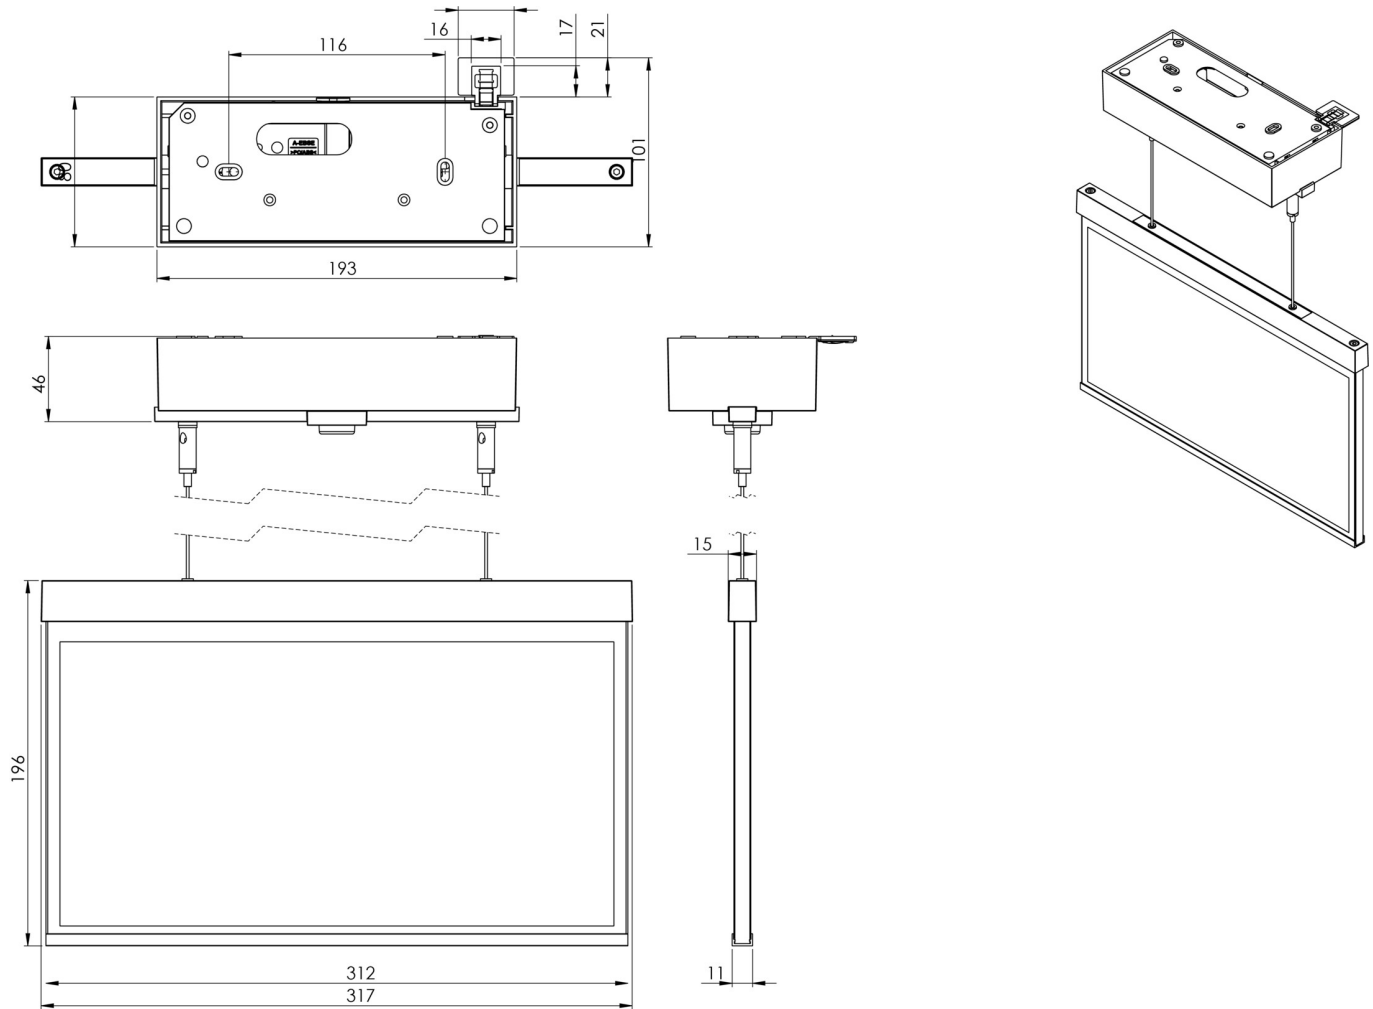

TECHNISCHE ZEICHNUNG

ZUBEHÖRLISTE

AM-X-APA - Aufputzadapter AM/AX