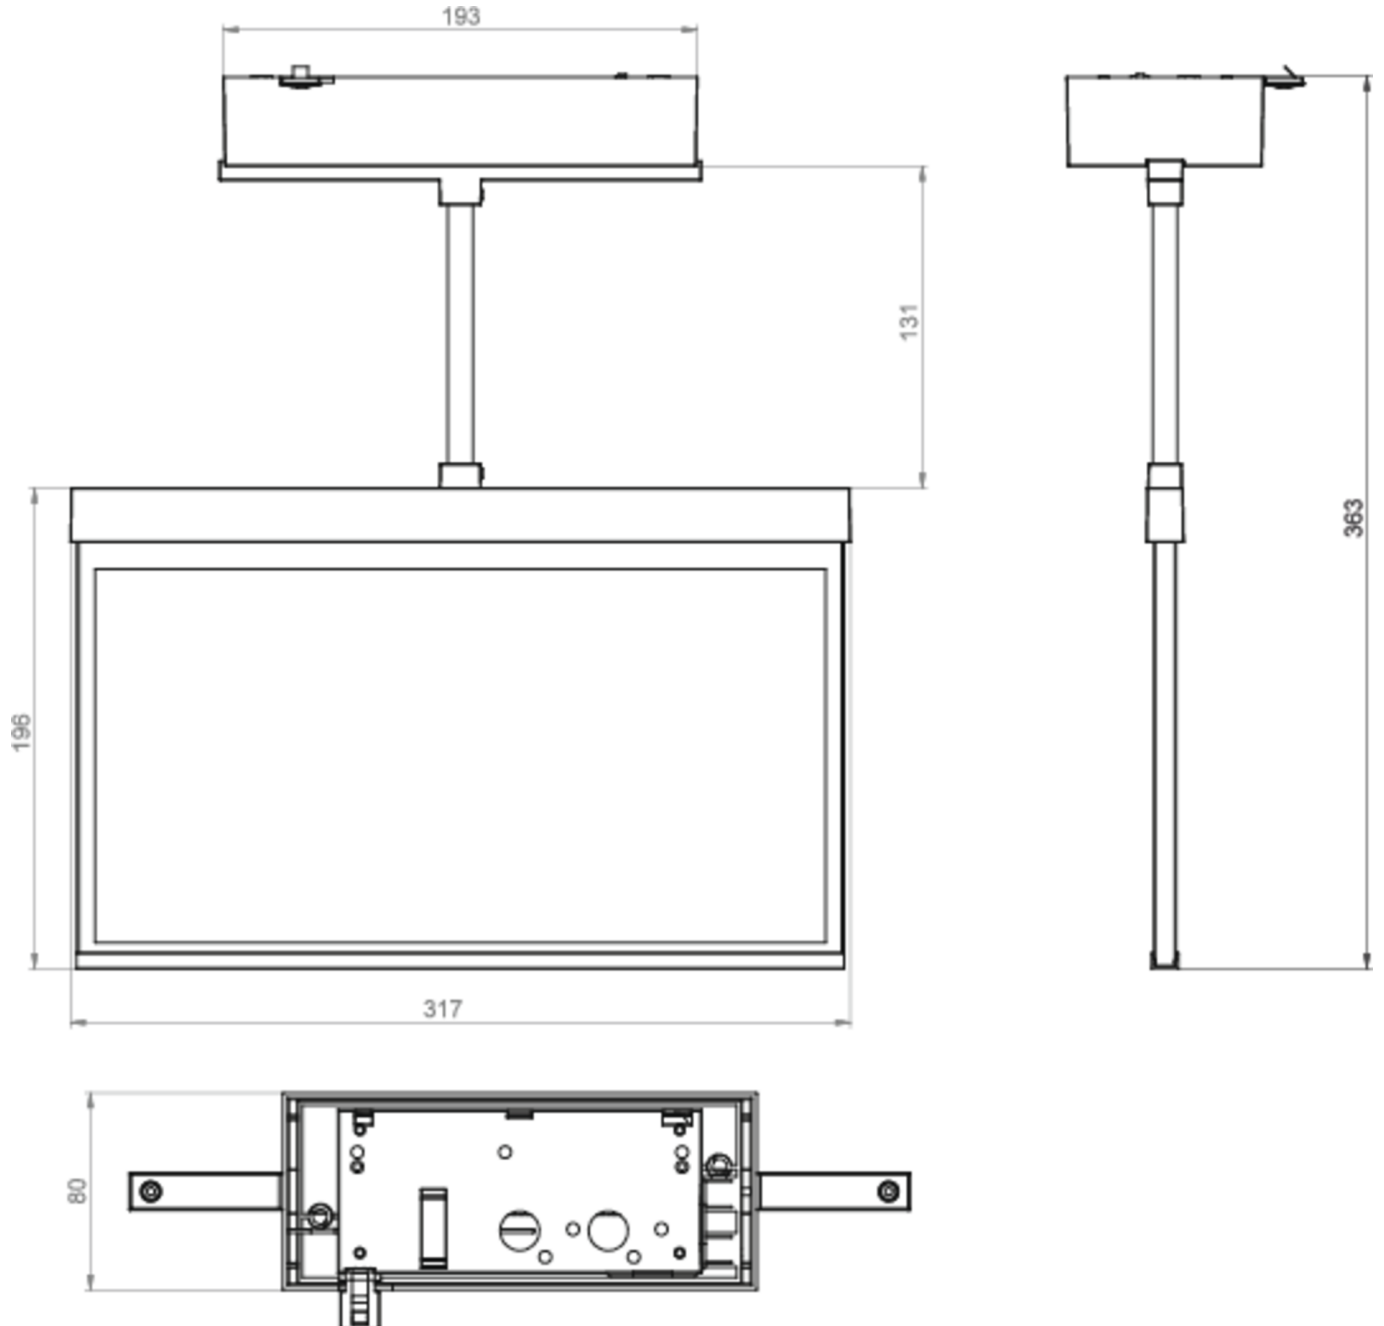

TEKNISK TEGNING

TILBEHØRSLISTE

AM-X-APA -

AM-X-PKG -