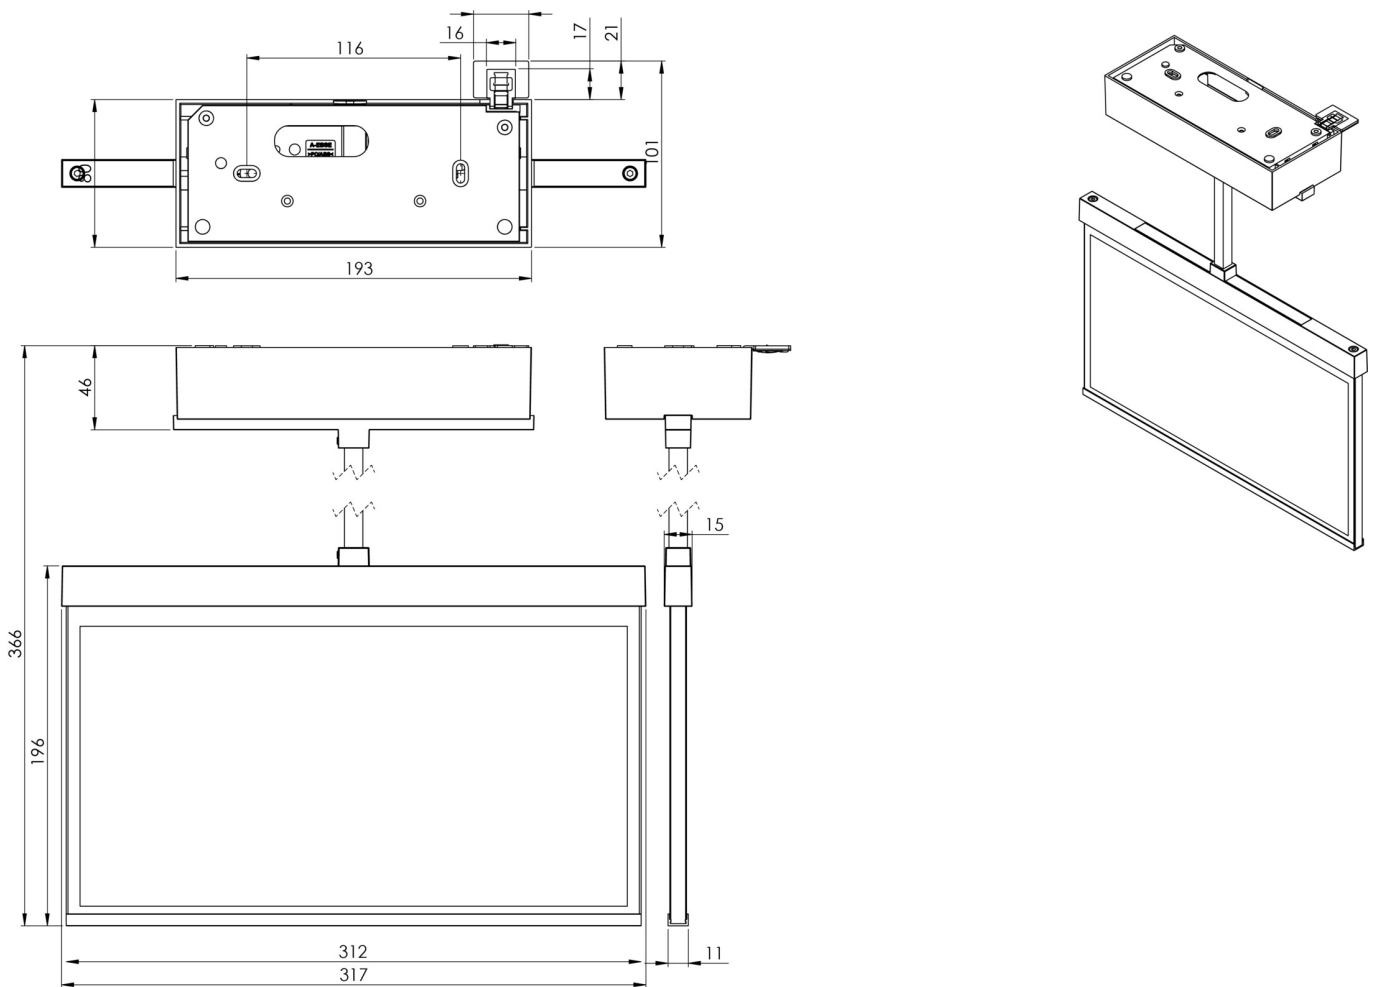

dybde	80 mm
Bredde	312 mm
Høyde	228 mm
Vekt	1.99
Vekt inkludert emballasje	2.48
EAN	4262483022276

TEKNISK TEGNING

TILBEHØRSLISTE

AM-X-APA - AM/AX utenpåliggende adapter

AM-X-PKG -

Fra: 01.11.2024 - Det tas forbehold om tekniske endringer og feil.