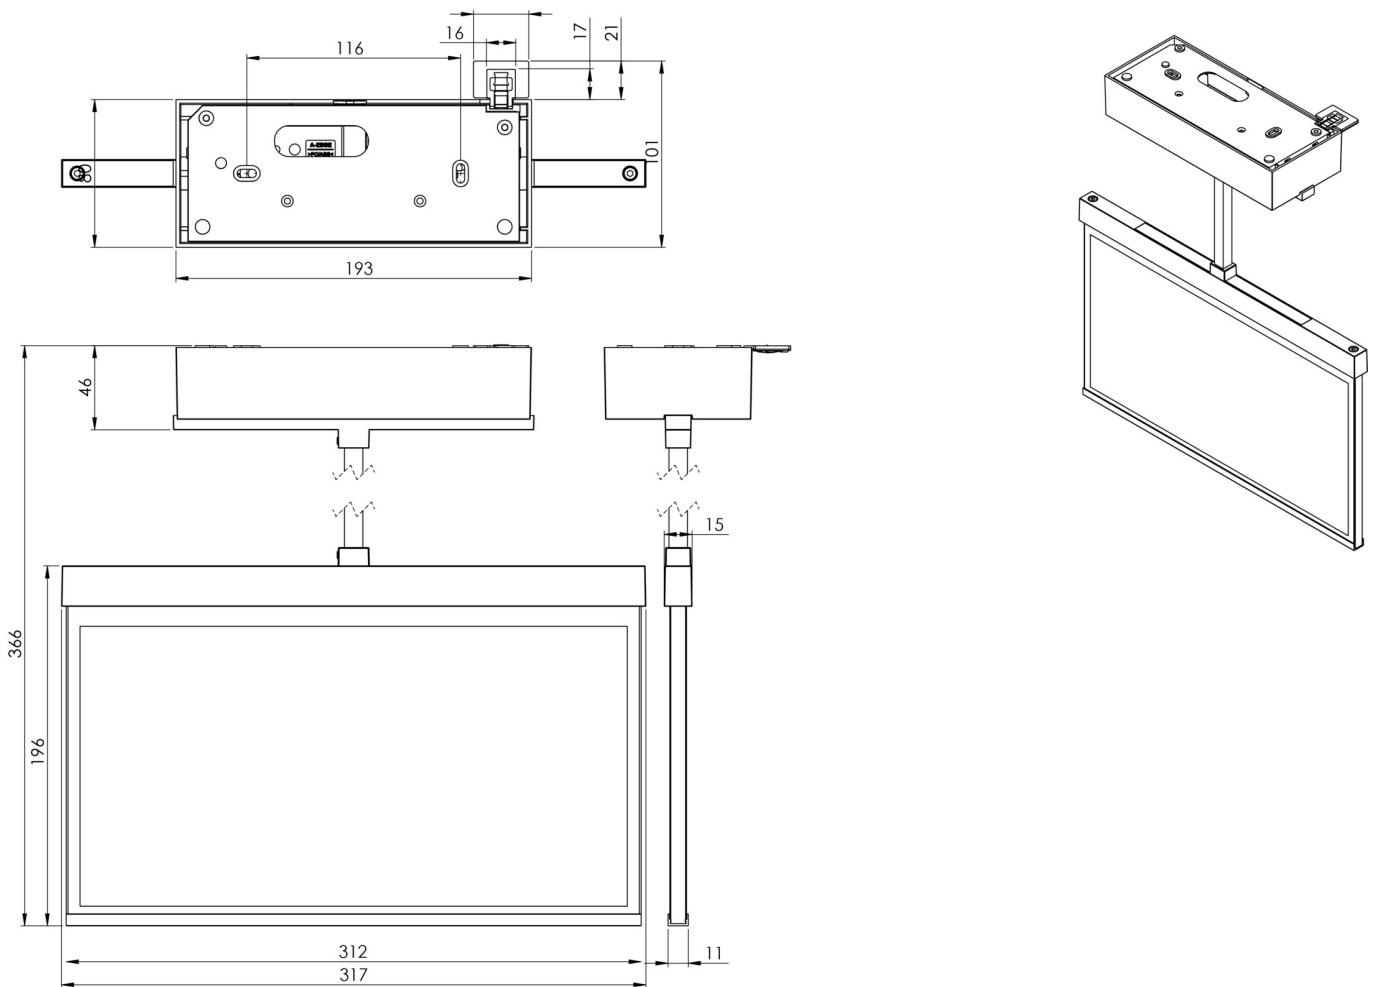

Mer informasjon

[www.rp-group.com/nb_NO/item/
AXDP408SC-AZ](http://www.rp-group.com/nb_NO/item/AXDP408SC-AZ)

TEKNISKE DATA

Type armatur	Utgangsskilt lys
Monteringstype	Konstruksjon av pendeltak
Deteksjonsområde	30 m
piktogram	sett
Lyspærer	LED
Koffertmateriale	Sinkstøping
Farge på huset	antrasitt
IP-beskyttelse)	IP40
Slagstyrke (IK)	≥ 3
Sertifisering	WEEE, CE, ENEC
beskyttelses klasse	2
overvåkning	SelfControl (SC)
Brotid	8 timer
Batteri	LiFePO4 6,4 V/1,2 Ah
Maks effekt.	2,6 W
Ytelse DS	1,7 W
Ytelse BS	0,9 W
Omgivelsestemperatur DS	-5 °C - 40 °C
Omgivelsestemperatur BS	-5 °C - 40 °C

dybde	80 mm
Bredde	312 mm
Høyde	228 mm
Vekt	1.99
Vekt inkludert emballasje	2.48
EAN	4262483022283

TEKNISK TEGNING

TILBEHØRSLISTE

AM-X-APA - AM/AX utenpåliggende adapter

AM-X-PKG -

Fra: 01.11.2024 - Det tas forbehold om tekniske endringer og feil.