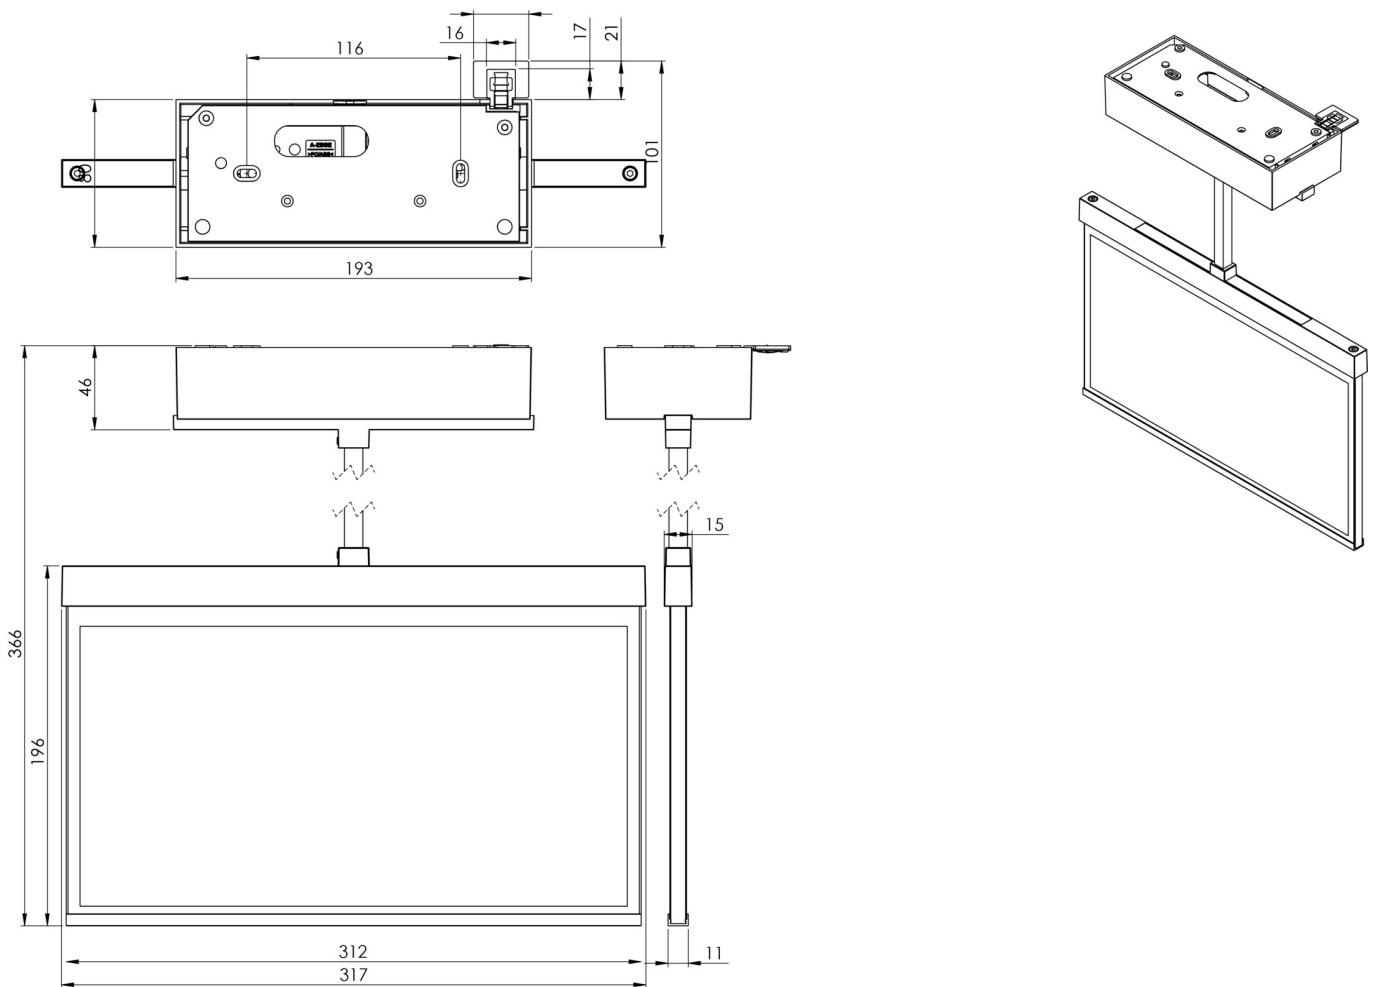

Mer informasjon

TEKNISKE DATA

Type armatur	Utgangsskilt lys
Monteringstype	Tak
Deteksjonsområde	30 m
piktogram	sett
Lyspærer	LED
Koffertmateriale	Sinkstøping
Farge på huset	rustfritt stål
IP-beskyttelse)	IP40
Slagstyrke (IK)	≥ 3
Sertifisering	WEEE, CE, ENEC
beskyttelses klasse	2
overvåkning	SelfControl
Brotid	3 timer
Batteri	LFP3212.K-SET-2AKKU
Maks effekt.	4,2 W
Ytelse DS	3,4 W
Ytelse BS	0,9 W
Omgivelsestemperatur DS	-5 °C - 40 °C
Omgivelsestemperatur BS	-5 °C - 40 °C
dybde	80 mm

Bredde	312 mm
Høyde	228 mm
Vekt	1.99
Vekt inkludert emballasje	2.48
Tolltariffnummer	94056180
EAN	4260766555527

TEKNISK TEGNING

TILBEHØRSLISTE

AM-X-APA -

AM-X-PKG -

Fra: 18.07.2024 - Det tas forbehold om tekniske endringer og feil.