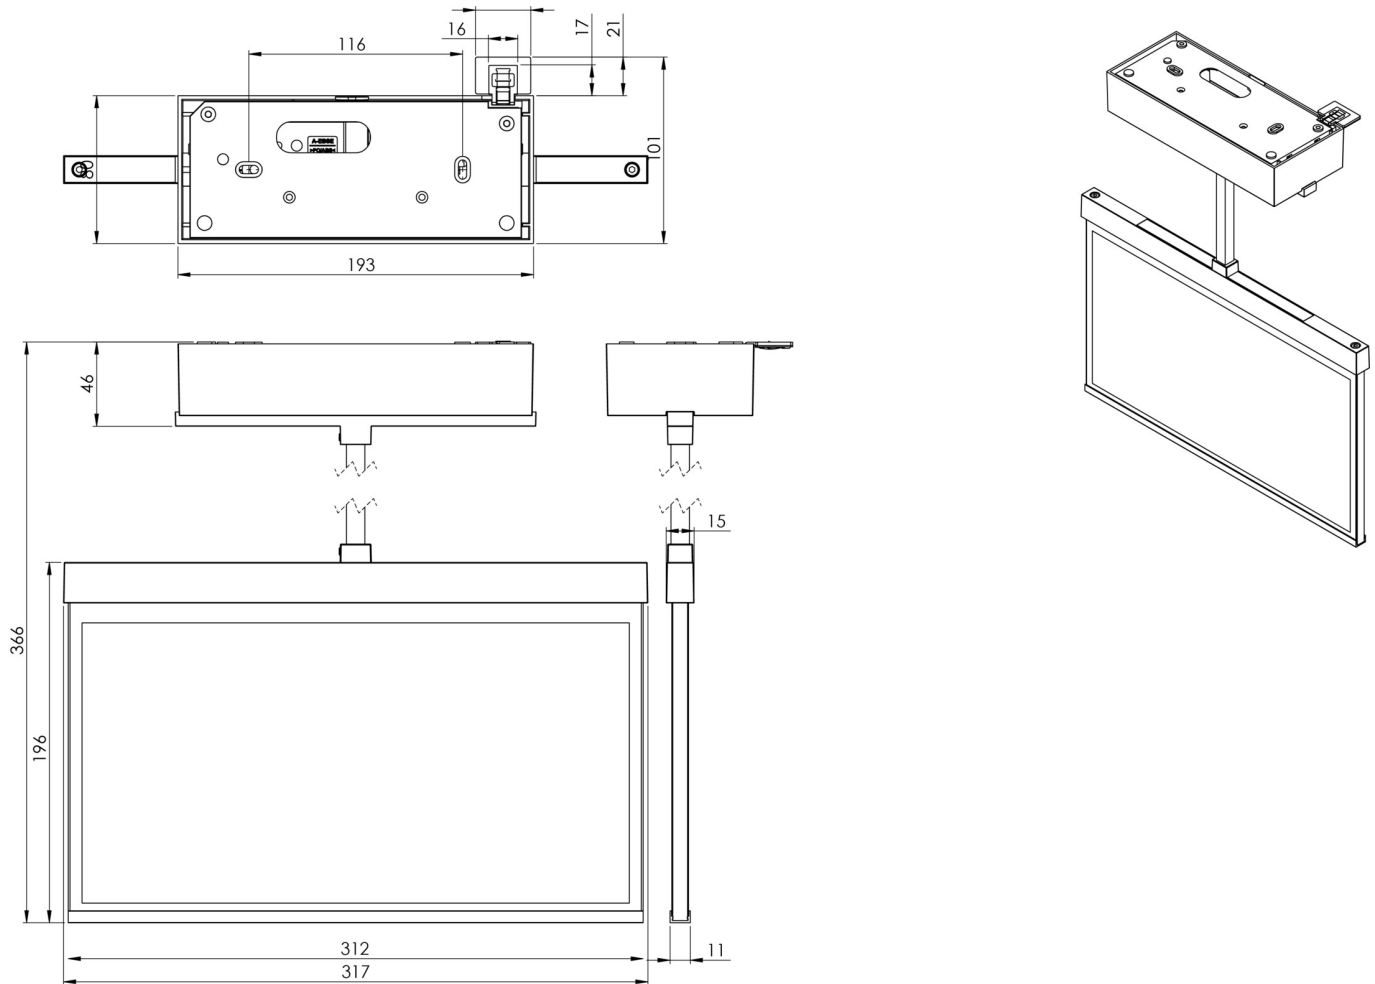

TEKNISK TEGNING

TILBEHØRSLISTE

AM-X-PKG-AZ -

AM-X-APA -

LFP3212.K-SET-2AKKU - LiFePO4 Batteri