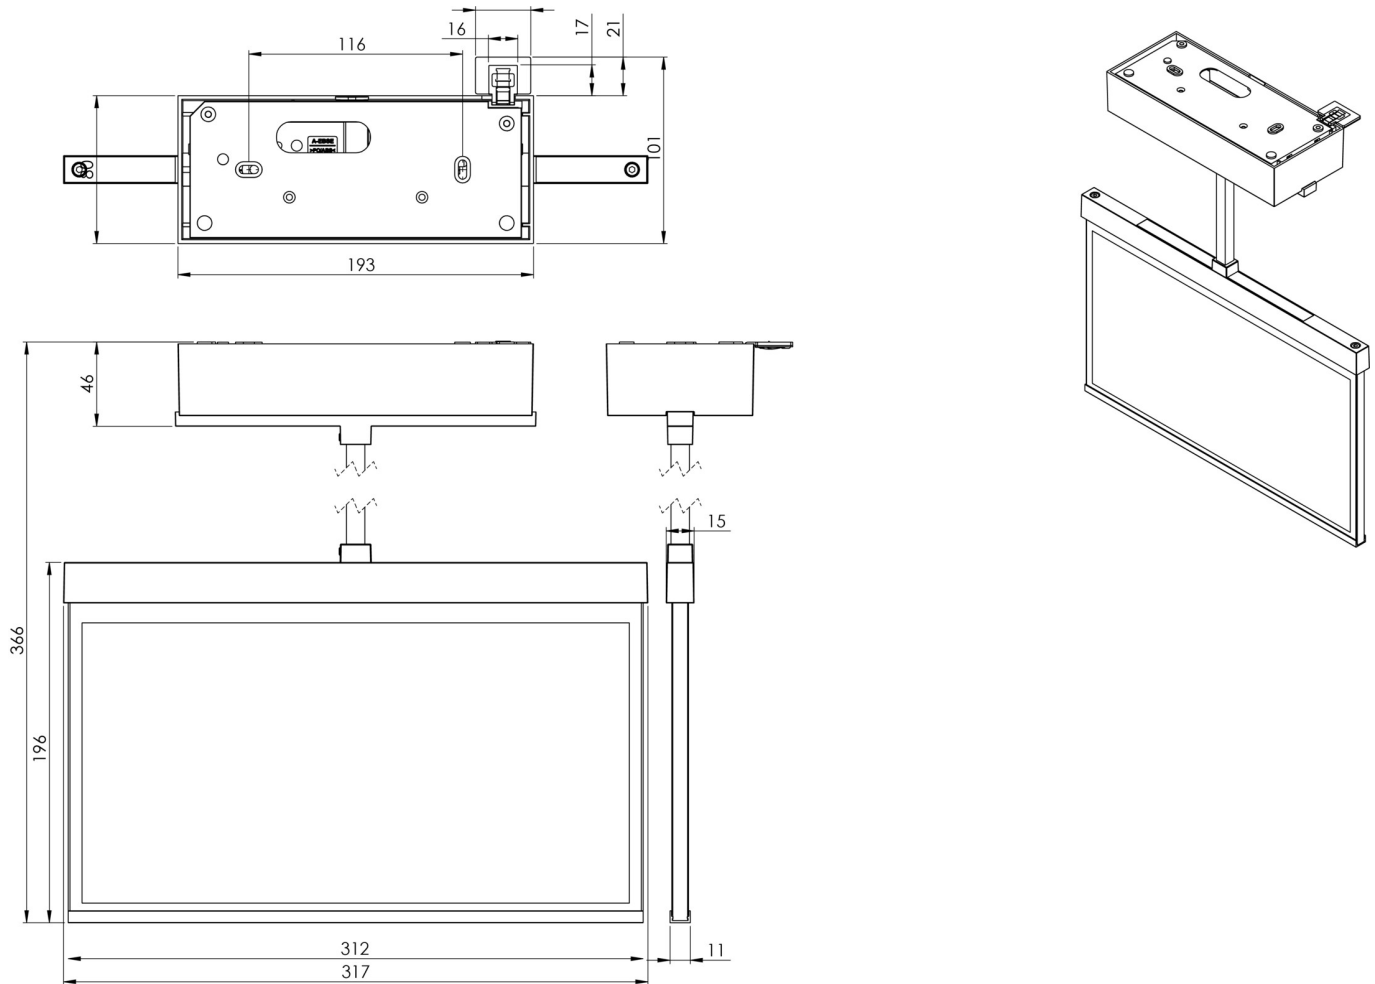

DESSIN TECHNIQUE

Liste des accessoires

AM-X-PKG-AZ -

AM-X-APA -

LFP3212.K-SET-2AKKU - LiFePO4 Batterie