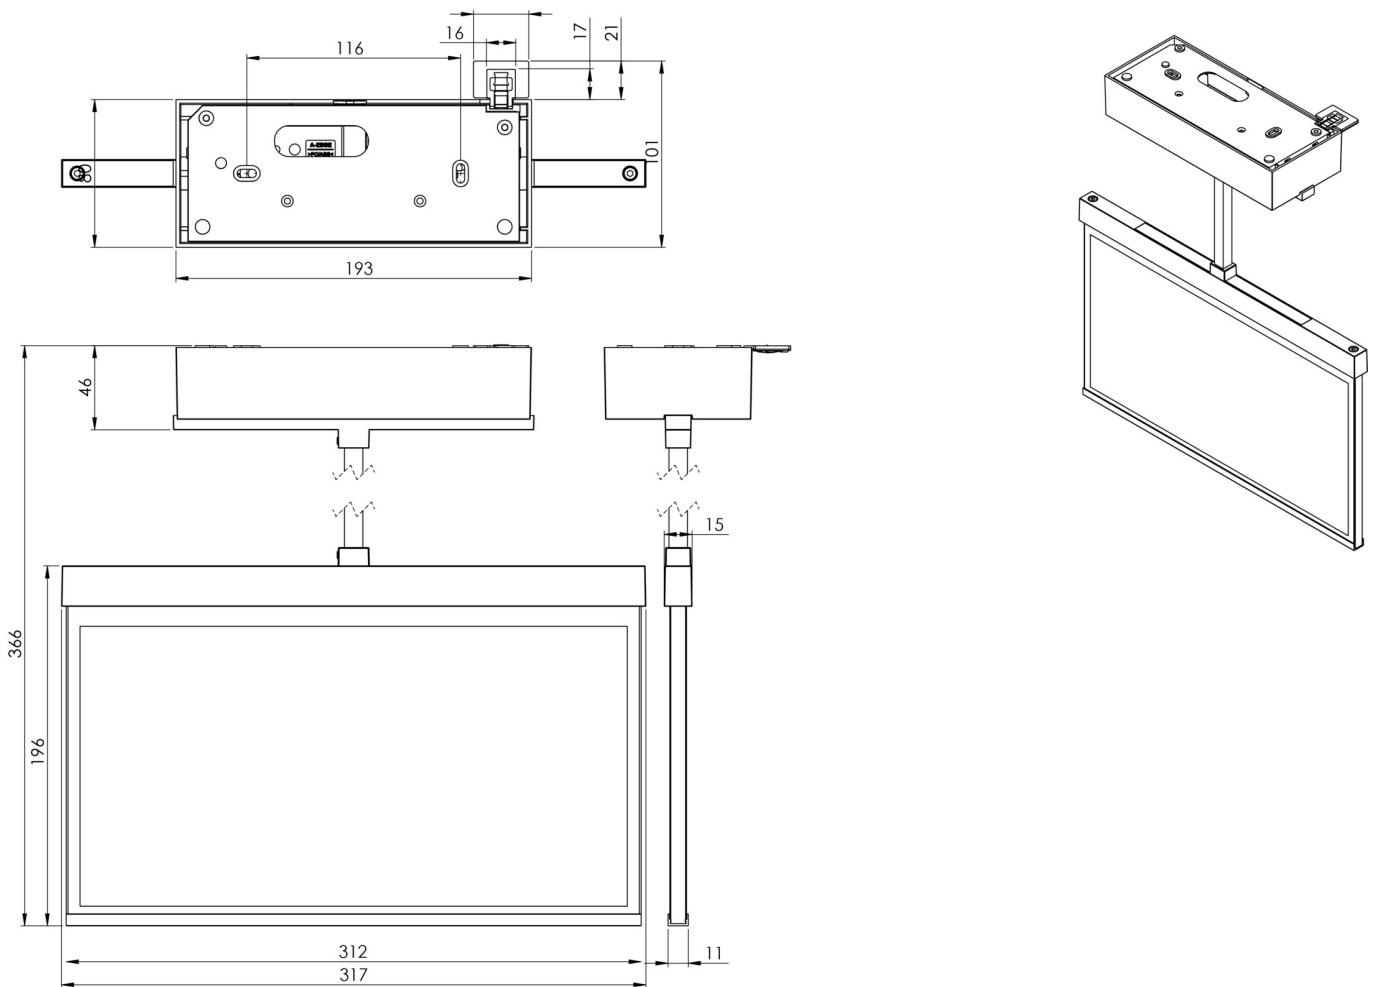

Mer informasjon

TEKNISKE DATA

| | |
|-------------------------|---------------------|
| Type armatur | Utgangsskilt lys |
| Monteringstype | Tak |
| Deteksjonsområde | 30 m |
| piktogram | sett |
| Lyspærer | LED |
| Koffertmateriale | Sinkstøping |
| Farge på huset | hvit |
| IP-beskyttelse) | IP40 |
| Slagstyrke (IK) | ≥ 3 |
| Sertifisering | WEEE, CE, ENEC |
| beskyttelses klasse | 2 |
| overvåkning | SelfControl |
| Brotid | 1 time |
| Batteri | LFP3212.K-SET-2AKKU |
| Maks effekt. | 4,2 W |
| Ytelse DS | 3,4 W |
| Ytelse BS | 0,9 W |
| Omgivelsestemperatur DS | -5 °C - 40 °C |
| Omgivelsestemperatur BS | -5 °C - 40 °C |
| dybde | 80 mm |

| | |
|---------------------------|---------------|
| Bredde | 312 mm |
| Høyde | 228 mm |
| Vekt | 2.06 |
| Vekt inkludert emballasje | 2.55 |
| Tolltariffnummer | 94056180 |
| EAN | 4260766555473 |

TEKNISK TEGNING