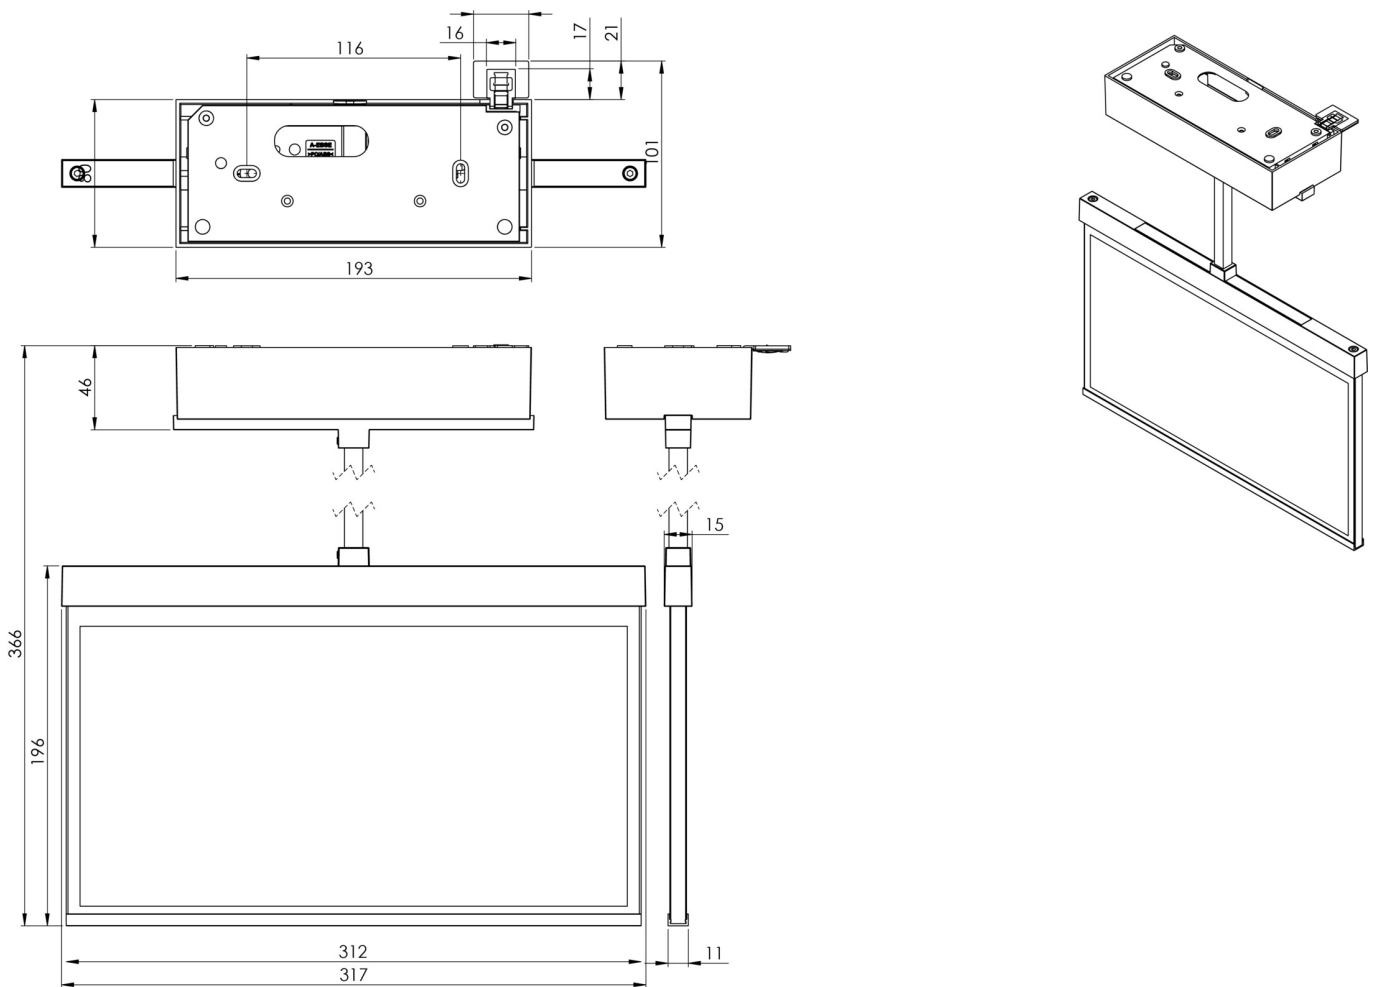

Bredde	312 mm
Høyde	228 mm
Vekt	2.06
Vekt inkludert emballasje	2.55
Tolltariffnummer	94056180
EAN	4260766555497

TEKNISK TEGNING

TILBEHØRSLISTE

AM-X-APA -

AM-X-PKG -

Fra: 16.07.2024 - Det tas forbehold om tekniske endringer og feil.