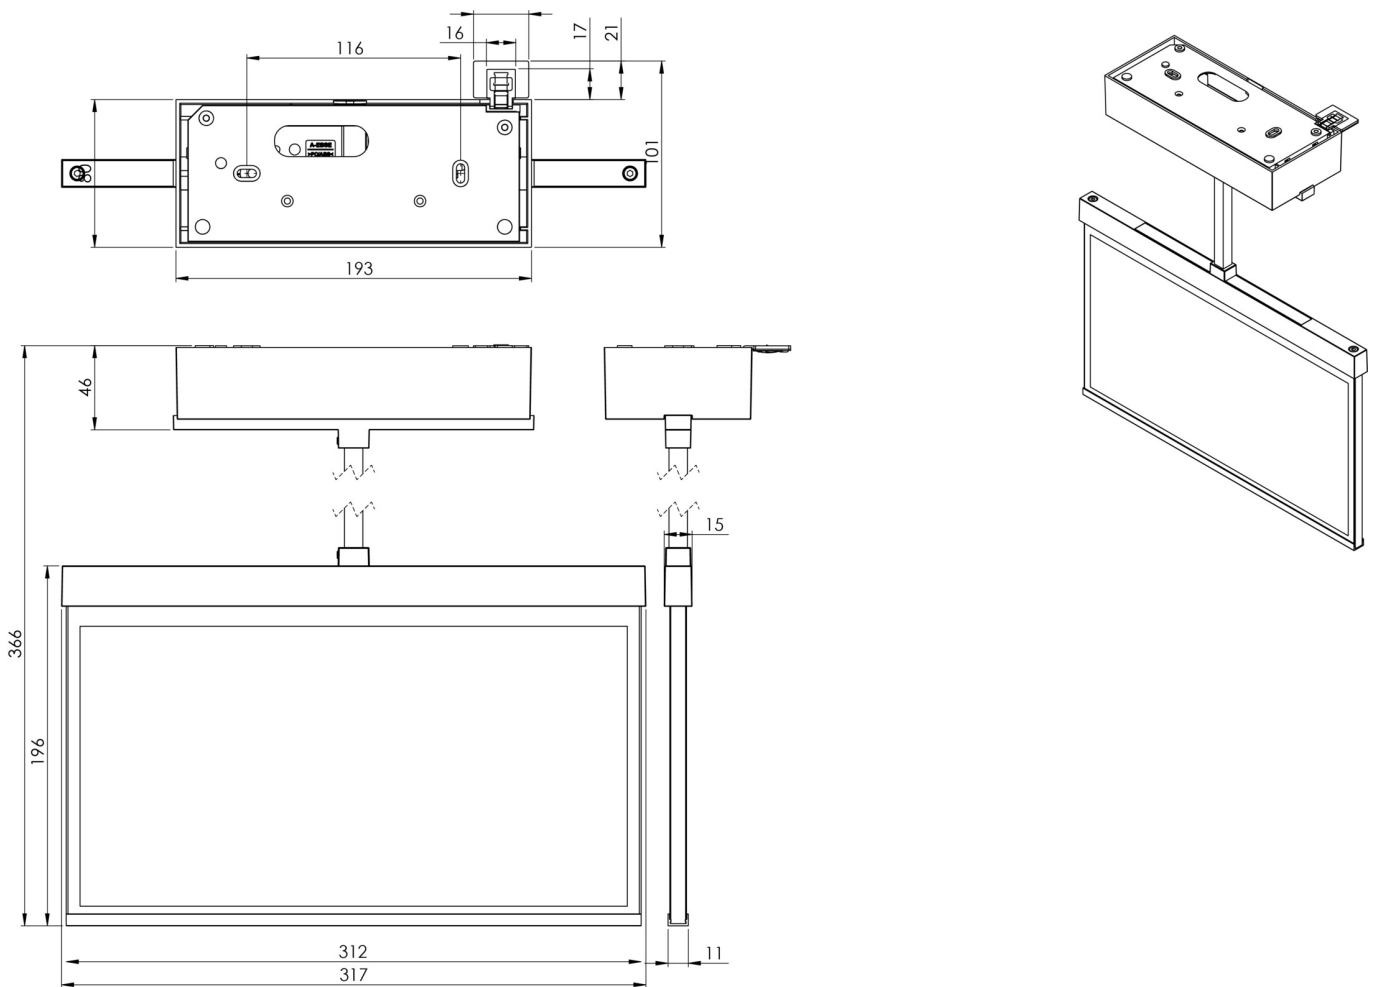

Mer informasjon

TEKNISKE DATA

Type armatur	Utgangsskilt lys
Monteringstype	Tak
Deteksjonsområde	30 m
piktogram	sett
Lyspærer	LED
Koffertmateriale	Sinkstøping
Farge på huset	antrasitt
IP-beskyttelse)	IP40
Slagstyrke (IK)	≥ 3
Sertifisering	WEEE, CE, ENEC
beskyttelses klasse	2
overvåkning	SelfControl
Brotid	1 time
Batteri	LFP3212.K-SET-2AKKU
Maks effekt.	4,2 W
Ytelse DS	3,4 W
Ytelse BS	0,9 W
Omgivelsestemperatur DS	-5 °C - 40 °C
Omgivelsestemperatur BS	-5 °C - 40 °C
dybde	80 mm

Bredde	312 mm
Høyde	228 mm
Vekt	2.06
Vekt inkludert emballasje	2.55
Tolltariffnummer	94056180
EAN	4260766555480

TEKNISK TEGNING

TILBEHØRSLISTE

AM-X-APA -

AM-X-PKG -

Fra: 16.07.2024 - Det tas forbehold om tekniske endringer og feil.