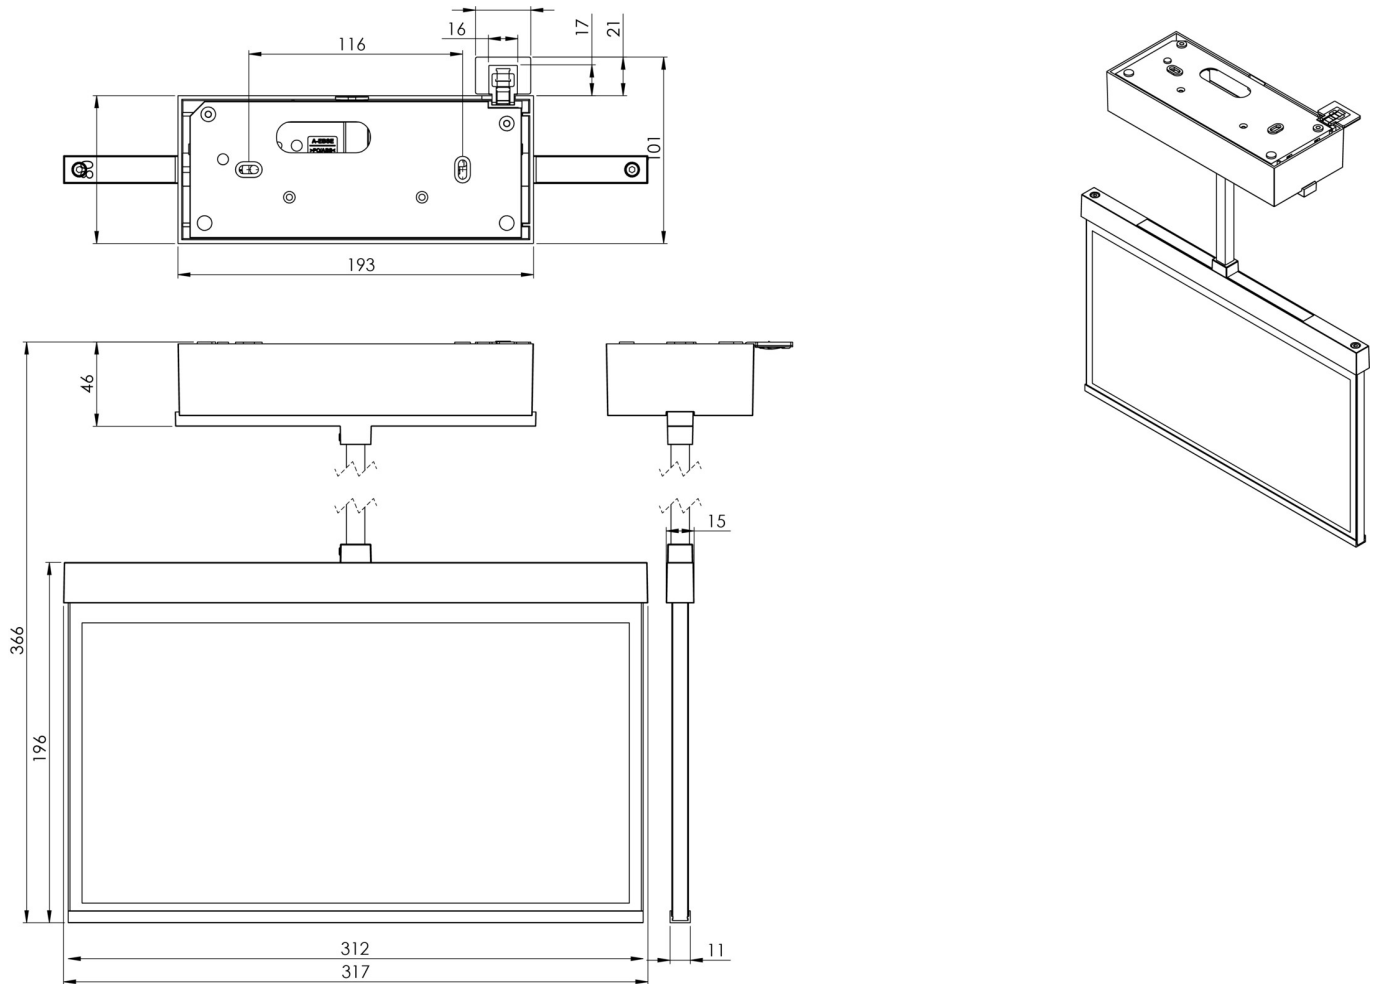

TEKNISK TEGNING

TILBEHØRSLISTE

AM-X-APA -

AM-X-PKG -