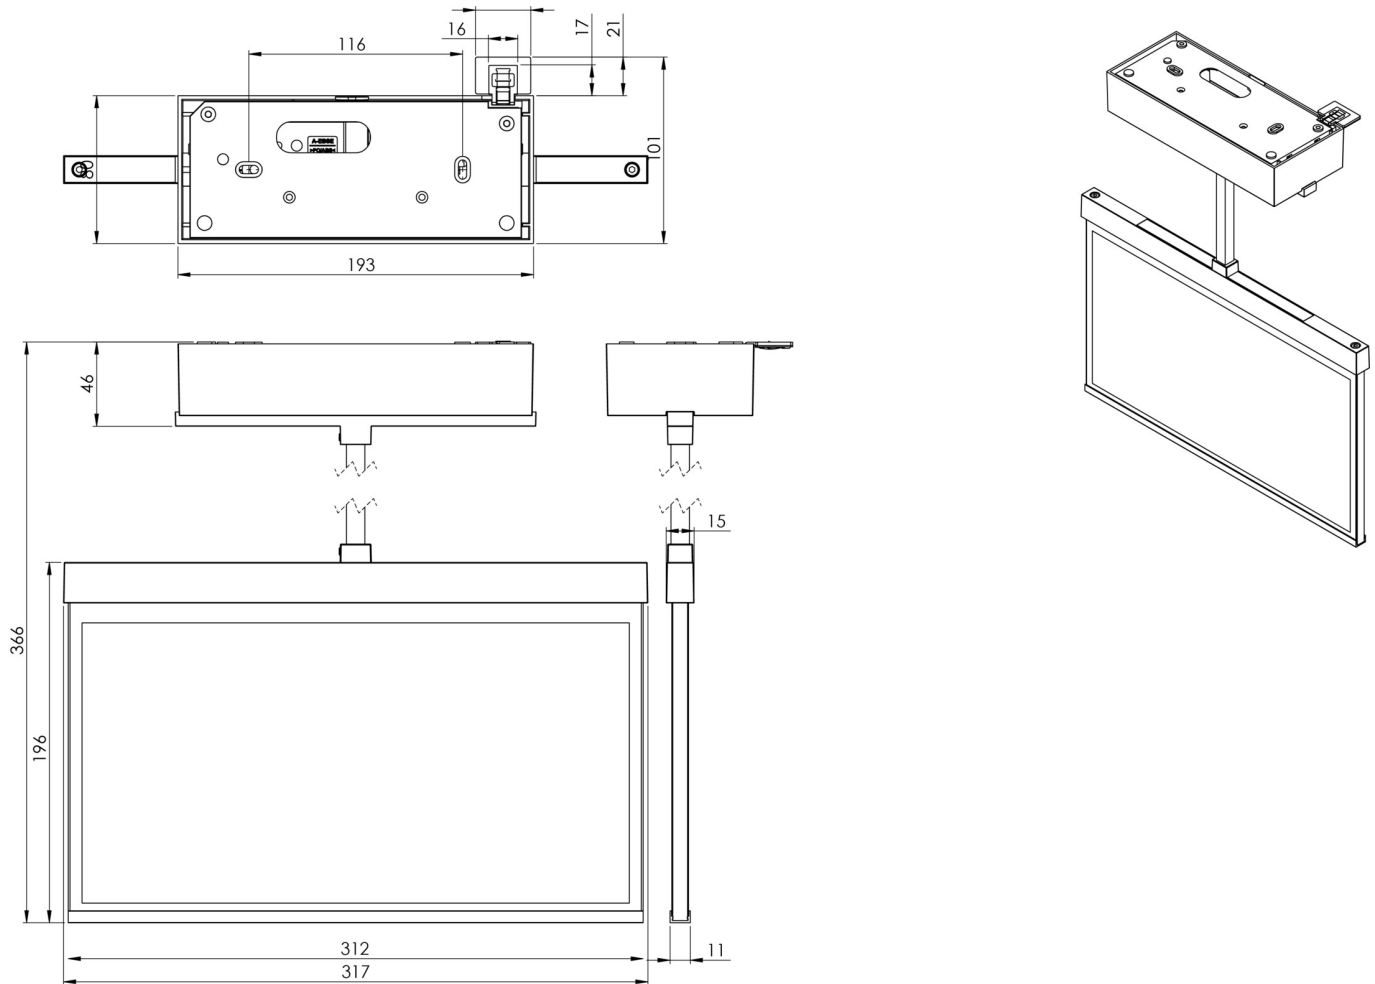

TEKNISK TEGNING

TILBEHØRSLISTE

- AM-X-APA -
- AM-X-PKG -