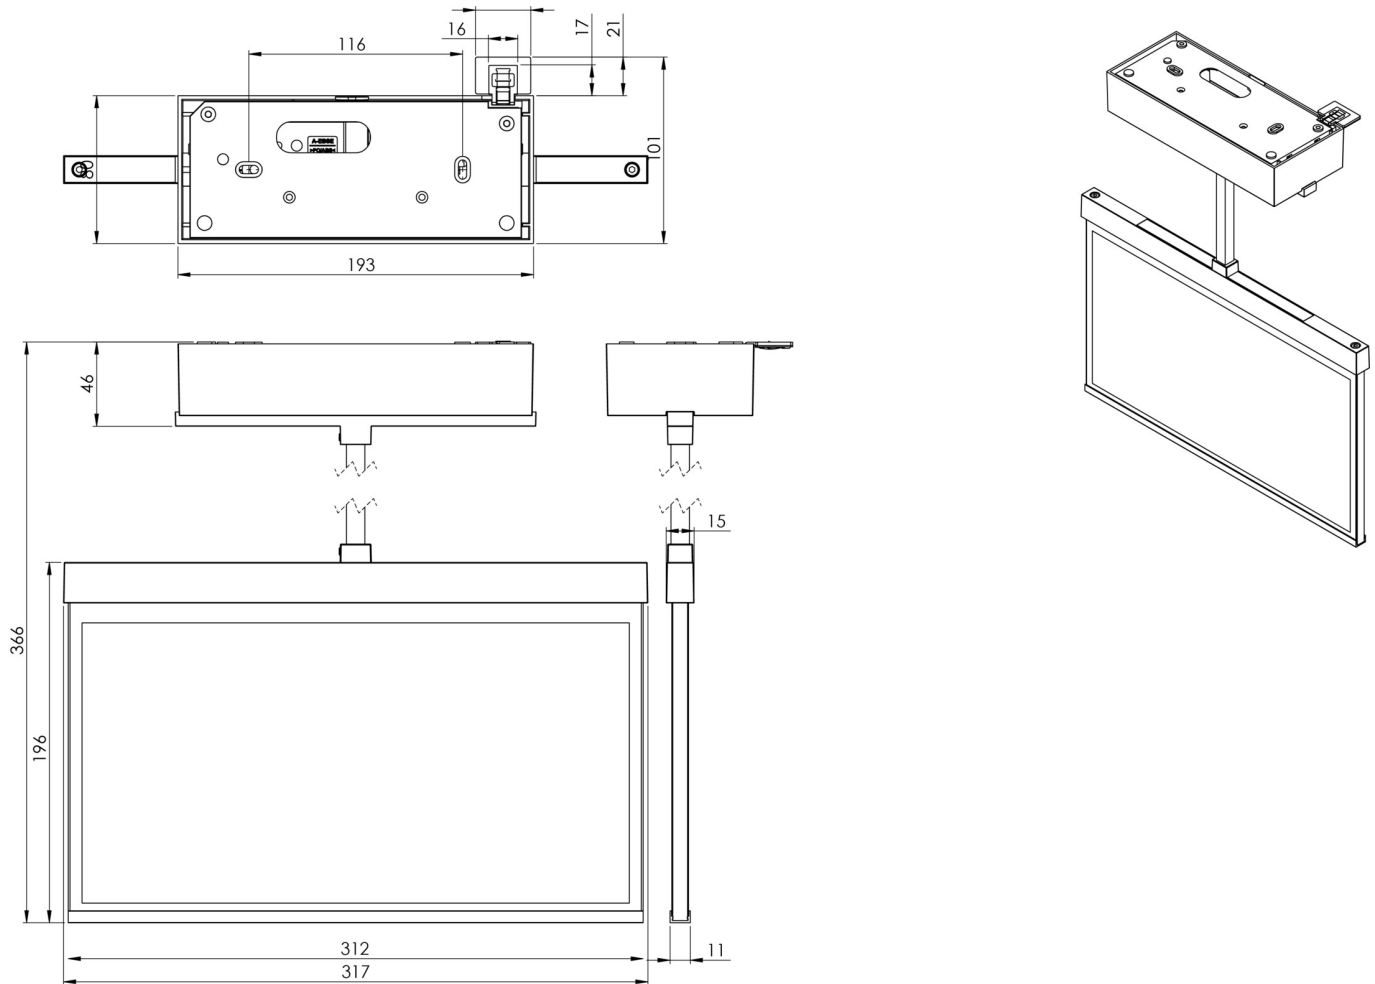

TEKNISK TEGNING

TILBEHØRSLISTE

AM-X-APA - AM/AX utenpåliggende adapter

AM-X-PKG -