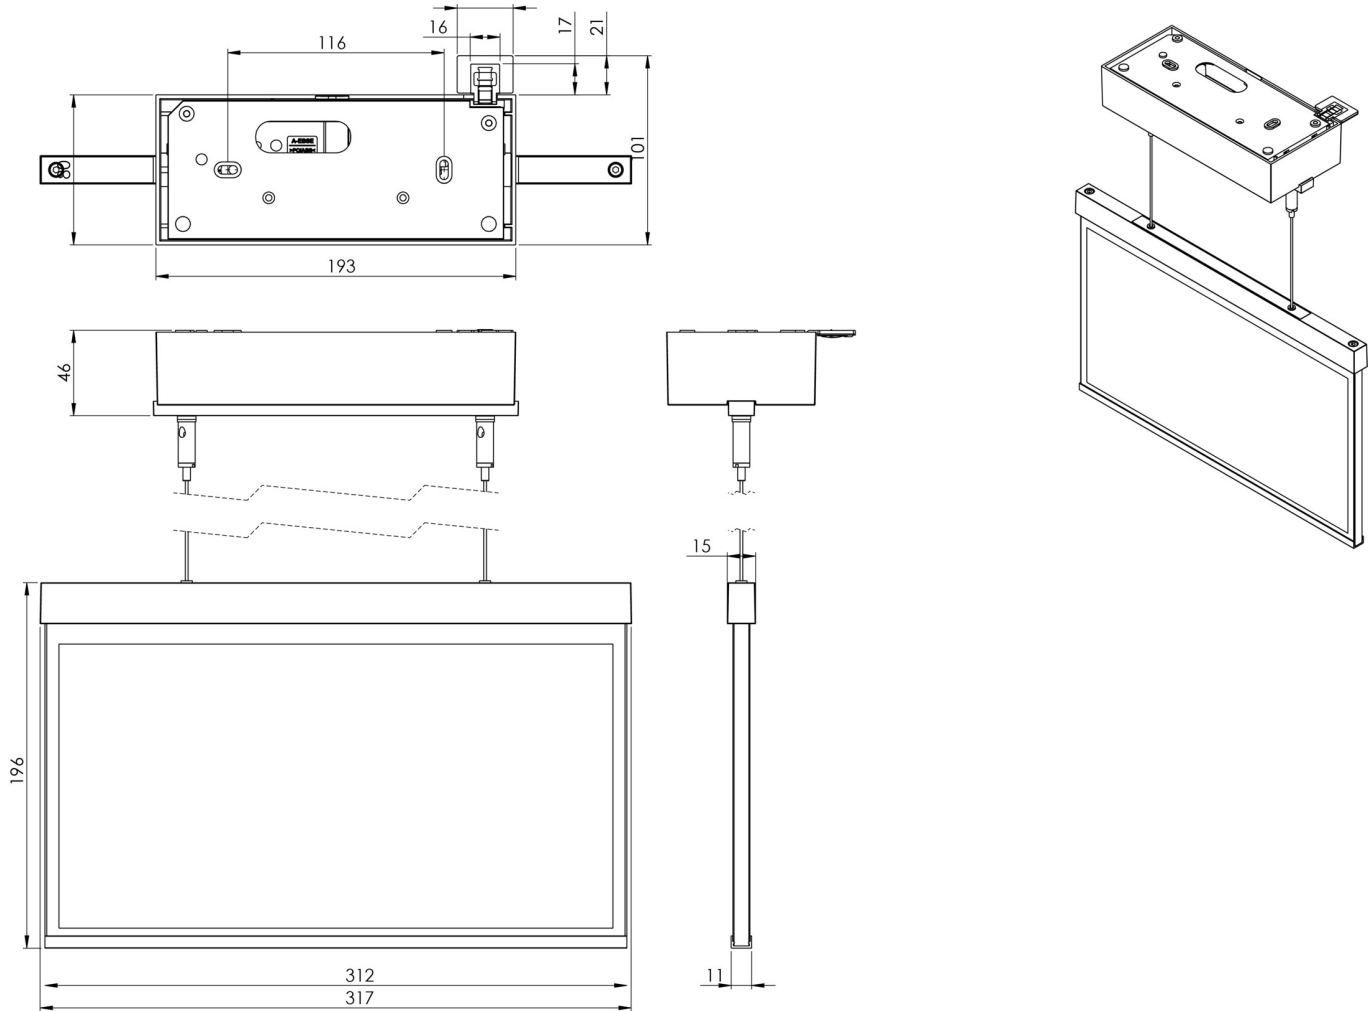

TECHNISCHE ZEICHNUNG

ZUBEHÖRLISTE

AM-X-APA - Aufputzadapter AM/AX